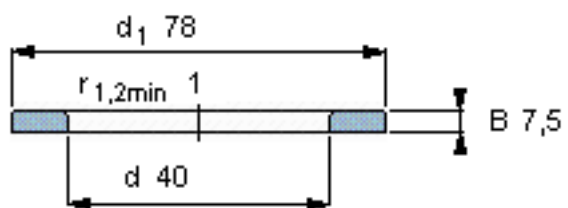

SKF WS 89308参数

尺寸	d	40	mm	-
	D	-	mm	-
	B	7.5	mm	-
	d_1	78	mm	-
	D_1	-	mm	-
	$r_{1,2}$	1	mm	-
重量	重量	210	g	-
型号	型号	WS 89308	-	-

SKF WS 89308图片

轴垫圈

轴垫圈

参考资料:<http://www.sozhou.com/p/61a1caf7.html>