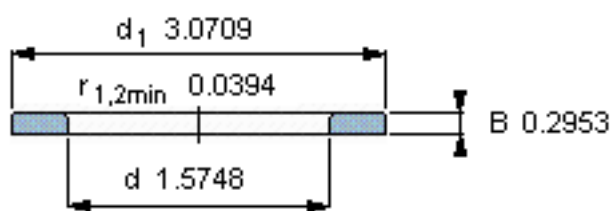

SKF WS 89308参数

尺寸	d	40	mm	-
	D	-	mm	-
	B	7.5	mm	-
	d_1	78	mm	-
	D_1	-	mm	-
	$r_{1,2}$	1	mm	-
重量	重量	210	g	-
型号	型号	WS 89308	-	-

SKF WS 89308图片

轴垫圈

轴垫圈

参考资料:<http://www.sozhou.com/p/61a1caf7.html>