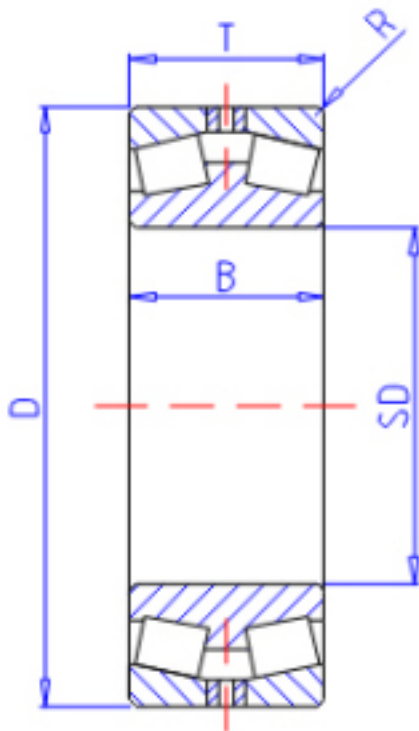

KOYO 452/500参数

主要尺寸	SD	500	mm	内径
	D	720	mm	外径
	T	167	mm	-
	B	167.000	mm	宽度
	R	6.0	mm	(最小)
型号	ORDER	452/500		型号
基本额定载荷	CR	3430000	N	动载荷
	C0	7350000	N	静载荷

KOYO 452/500图片

参考资料:<http://www.sozhou.com/p/61881de6.html>