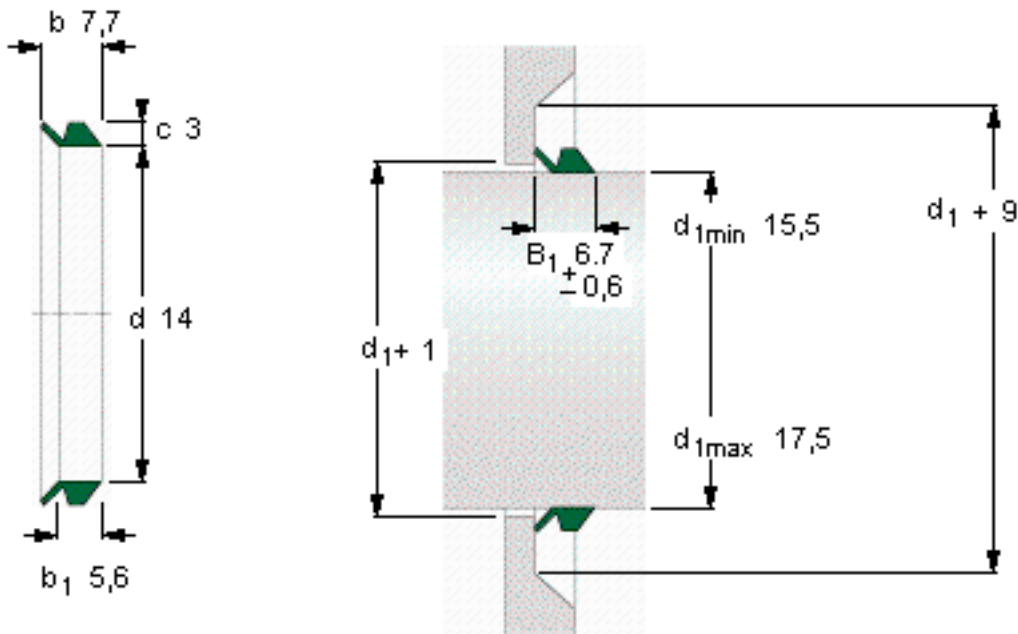

SKF 16 VS R参数

主要尺寸	d_1 从-到	15.5-17.5	mm	-
	从	14	mm	-
	b_1	5.6	mm	-
	b	7.7	mm	-
	c	3	mm	-
说明	设计	VR2/VS	-	-
	密封唇材料	R	-	-
型号	全球有效	16 VS R	-	-
说明	北美市场	400161	-	-
	**请核查供货情况	-	-	-

SKF 16 VS R图片

参考资料:<http://www.sozhou.com/p/6175bf47.html>