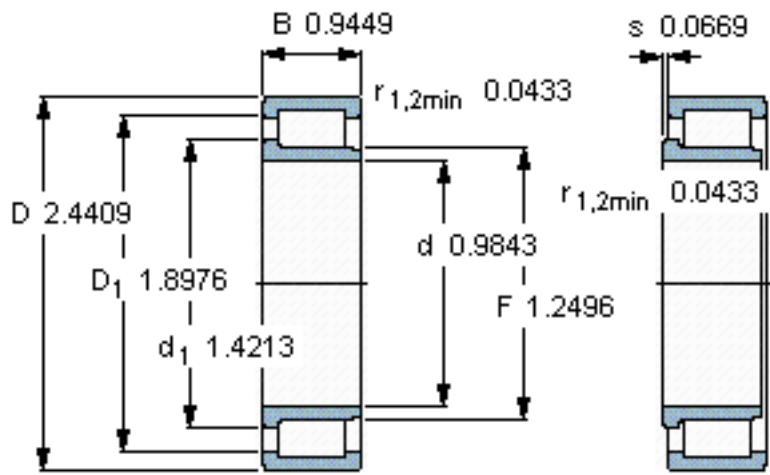

SKF NJG 2305 VH参数

主要尺寸	d	25	mm	-
	D	62	mm	-
	B	24	mm	-
基本额定载荷	C	68200	N	动载荷
	C_0	68000	N	静载荷
疲劳载荷极限	P_u	8500	N	-
额定转速	参考转速	4500	r/min	-
	极限转速	5600	r/min	-
重量	重量	380	g	-
型号	型号	NJG 2305 VH	-	-

SKF NJG 2305 VH图片

参考资料:<http://www.sozhou.com/p/61656b41.html>

计算系数

k_r 0,35

e 0,3 Y 0,4