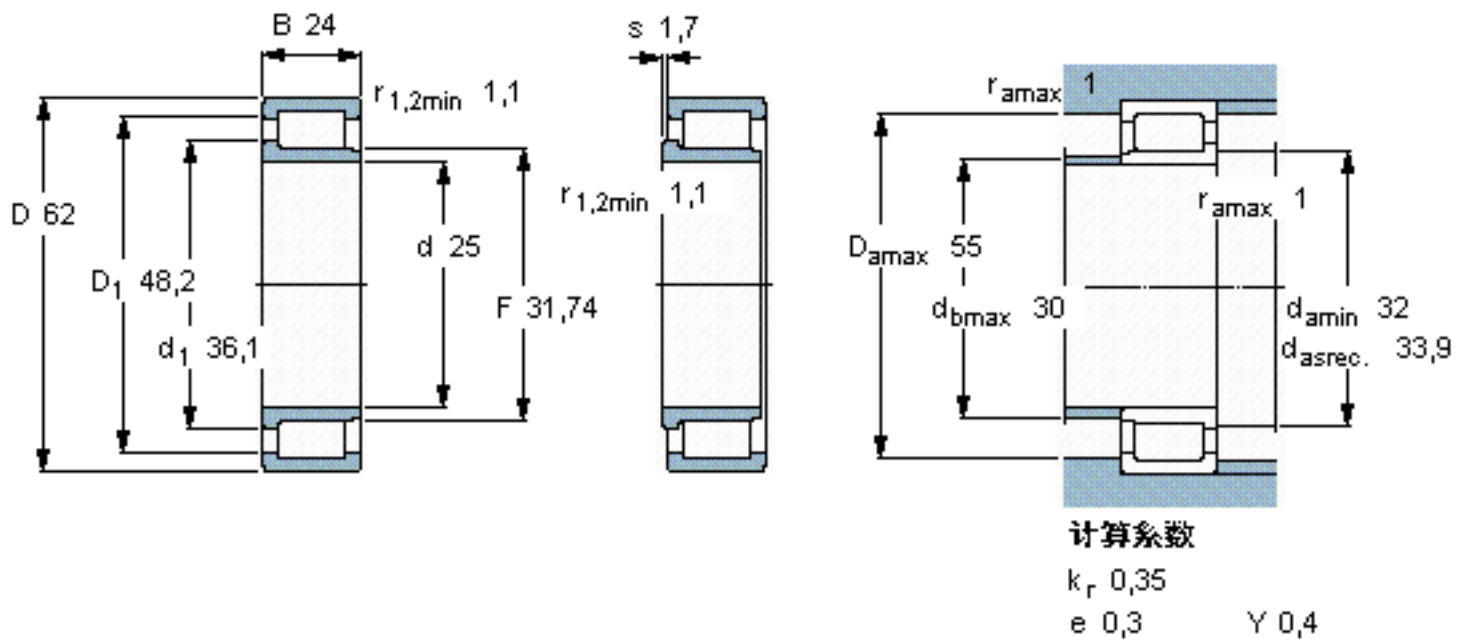

SKF NJG 2305 VH参数

主要尺寸	d	25	mm	-
	D	62	mm	-
	B	24	mm	-
基本额定载荷	C	68200	N	动载荷
	C_0	68000	N	静载荷
疲劳载荷极限	P_u	8500	N	-
额定转速	参考转速	4500	r/min	-
	极限转速	5600	r/min	-
重量	重量	380	g	-
型号	型号	NJG 2305 VH	-	-

SKF NJG 2305 VH图片