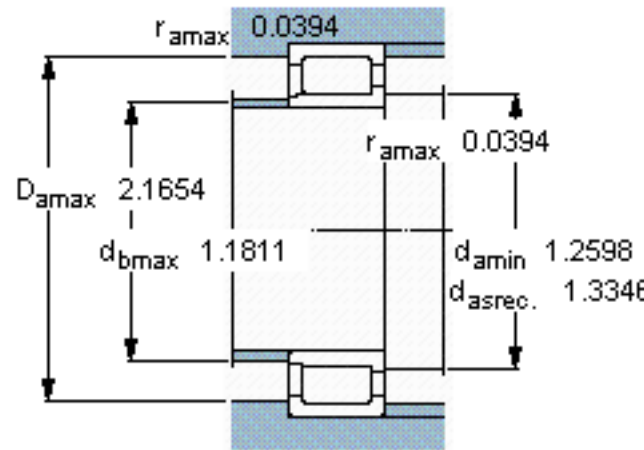

计算系数

k_r 0,35

e 0,3 Y 0,4