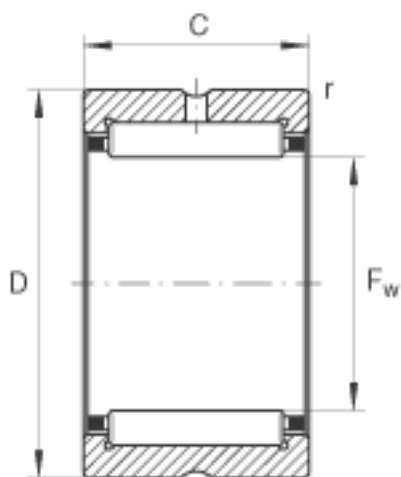

INA NK22/16参数

尺寸	F_w	22	mm	-
	D	30	mm	-
	C	16	mm	-
	r_{min}	0.3	mm	-
重量	m	30	g	质量
基本额定载荷	C_r	15800	N	基本额定动载荷，径向
	C_{0r}	19900	N	基本额定静载荷，径向
疲劳极限载荷	C_{ur}	3650	N	疲劳极限载荷，径向
极限转速	n_G	20000	r/min	极限转速
参考转速	n_B	10900	r/min	参考转速

INA NK22/16图片