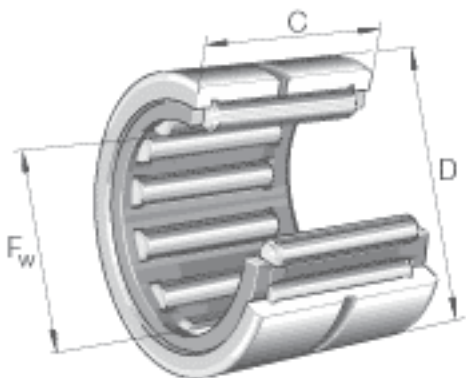

INA NK22/16参数

尺寸	F_w	22	mm	-
	D	30	mm	-
	C	16	mm	-
	r_{min}	0.3	mm	-
重量	m	30	g	质量
基本额定载荷	C_r	15800	N	基本额定动载荷，径向
	C_{0r}	19900	N	基本额定静载荷，径向
疲劳极限载荷	C_{ur}	3650	N	疲劳极限载荷，径向
极限转速	n_G	20000	r/min	极限转速
参考转速	n_B	10900	r/min	参考转速

INA NK22/16图片