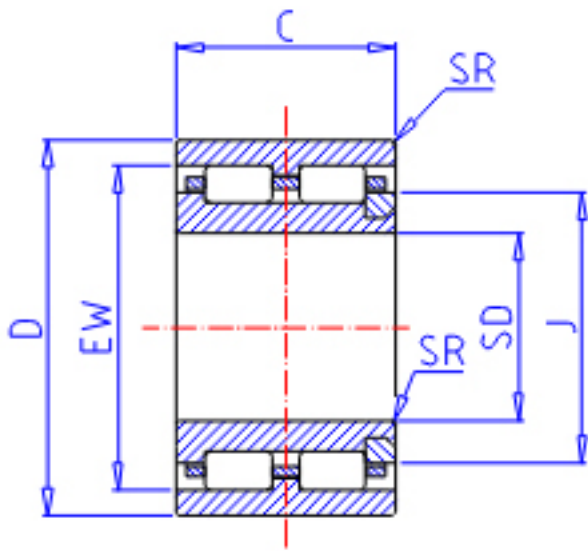

IKO TRU 558138参数

轴径	STDRT	55	mm	轴径
型号	ORDER	TRU 558138		型号
重量	MASS	615.0	g	重量
主要尺寸	SD	55	mm	内径
	D	81	mm	外径
	C	38	mm	宽度
	SR	1.0	mm	(最小)
	J	61.5	mm	-
	EW	72.5	mm	内径
	基本额定载荷	CR	61400	N
COR		104000	N	静载荷

IKO TRU 558138图片