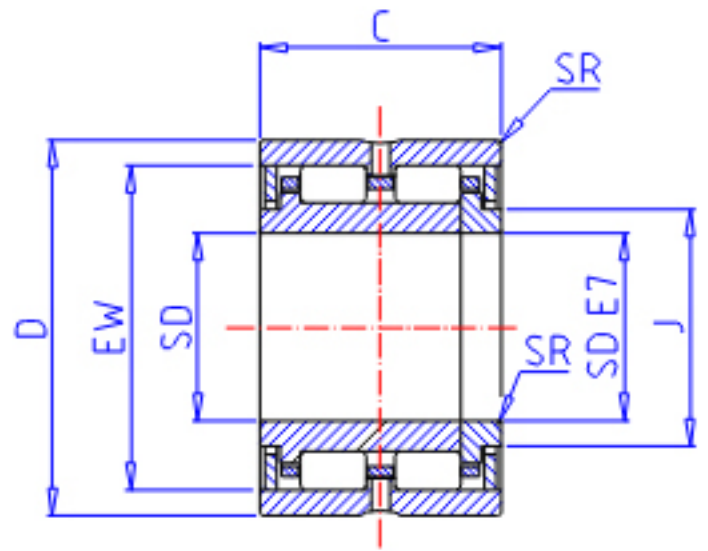

NAU 49, TRU

参考资料:<http://www.sozhou.com/p/615a1d1c.html>