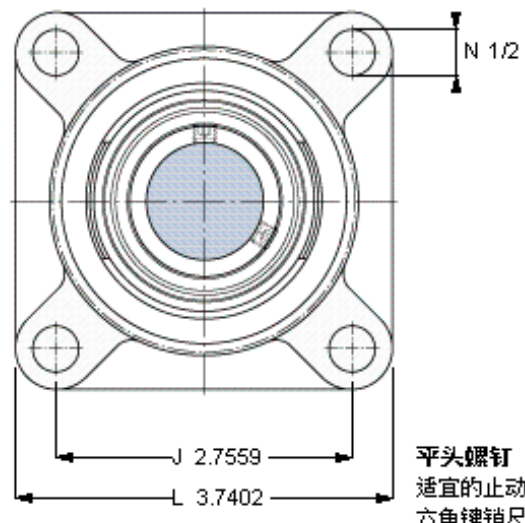

### SKF FY 1. TF/VA228参数

主要尺寸	d	25.4	mm	-
	A <sub>1</sub>	30	mm	-
	J	70	mm	-
	L	95	mm	-
	T	38.8	mm	-
基本额定载荷	C <sub>0</sub>	7800	N	静载荷
重量	重量	770	g	-
型号	轴承单元	FY 1. TF/VA228	-	-
	轴承座	FY 505 U/VA228	-	-
	轴承	YAR 205-100- 2FW/VA228	-	-

### SKF FY 1. TF/VA228图片

10-32x1.6  
4  
3,175

参考资料: <http://www.sozhou.com/p/61511bde.html>

平头螺钉  
 适宜的止动环 [Nm]  
 六角键销尺寸 [mm]

10-32x1/4  
 4  
 3,175