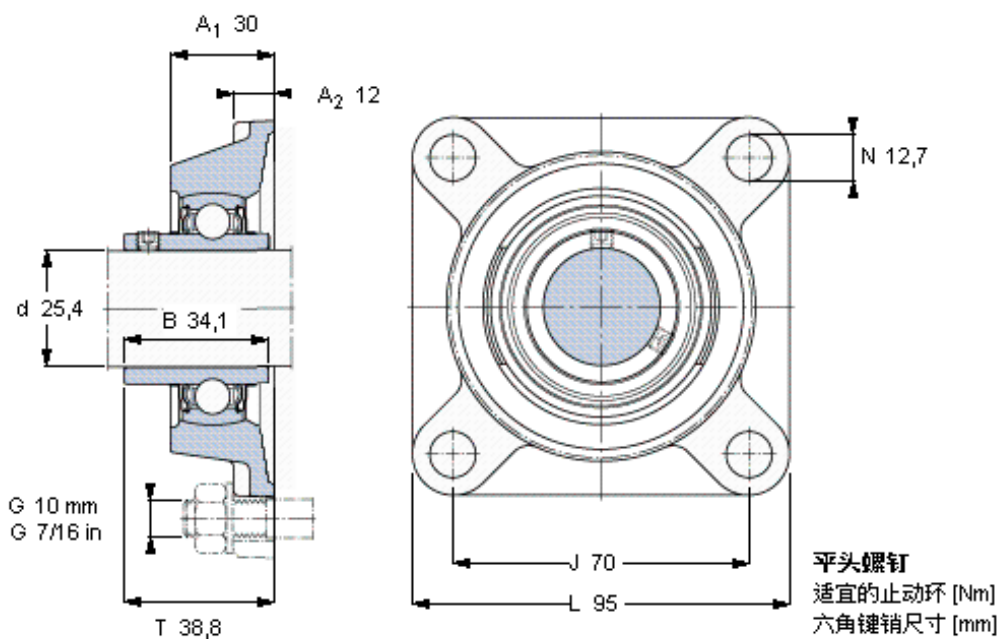

### SKF FY 1. TF/VA228参数

主要尺寸	d	25.4	mm	-
	A <sub>1</sub>	30	mm	-
	J	70	mm	-
	L	95	mm	-
	T	38.8	mm	-
基本额定载荷	C <sub>0</sub>	7800	N	静载荷
重量	重量	770	g	-
型号	轴承单元	FY 1. TF/VA228	-	-
	轴承座	FY 505 U/VA228	-	-
	轴承	YAR 205-100- 2FW/VA228	-	-

### SKF FY 1. TF/VA228图片

10-32x1.6  
4  
3,175

参考资料: <http://www.sozhou.com/p/61511bde.html>

平头螺钉  
 适宜的止动环 [Nm]  
 六角键销尺寸 [mm]

10-32x1/4  
 4  
 3,175