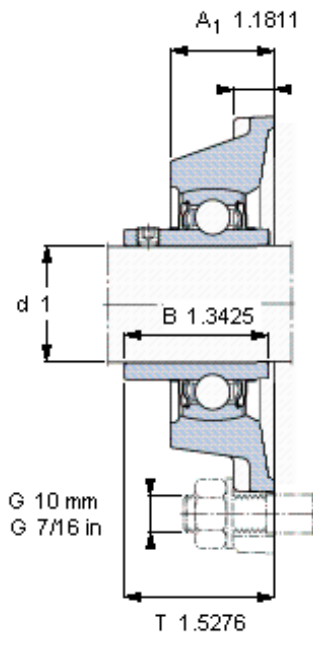

### SKF FY 1. TF/VA228参数

主要尺寸	d	25.4	mm	-
	A <sub>1</sub>	30	mm	-
	J	70	mm	-
	L	95	mm	-
	T	38.8	mm	-
基本额定载荷	C <sub>0</sub>	7800	N	静载荷
重量	重量	770	g	-
型号	轴承单元	FY 1. TF/VA228	-	-
	轴承座	FY 505 U/VA228	-	-
	轴承	YAR 205-100- 2FW/VA228	-	-

### SKF FY 1. TF/VA228图片

10-32x1.6  
4  
3,175

参考资料: <http://www.sozhou.com/p/61511bde.html>

平头螺钉  
 适宜的止动环 [Nm]  
 六角键销尺寸 [mm]

10-32x1/4  
 4  
 3,175