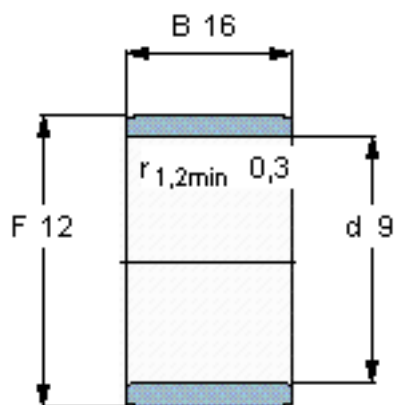

SKF IR 9x12x16参数

主要尺寸	d	9	mm	-
	F	12	mm	-
	B	16	mm	-
	最小	0.3	mm	-
重量	重量	6	g	-
型号	型号	IR 9x12x16	-	-

SKF IR 9x12x16图片

参考资料:<http://www.sozhou.com/p/611fab42.html>