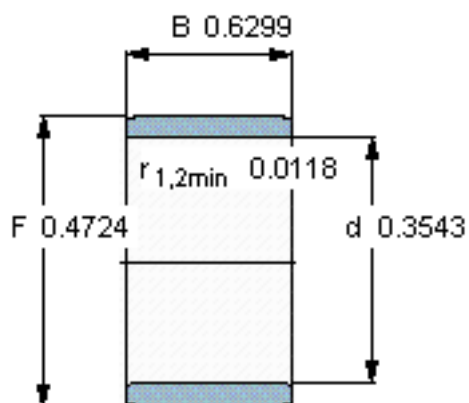

SKF IR 9x12x16参数

主要尺寸	d	9	mm	-
	F	12	mm	-
	B	16	mm	-
	最小	0.3	mm	-
重量	重量	6	g	-
型号	型号	IR 9x12x16	-	-

SKF IR 9x12x16图片

参考资料:<http://www.sozhou.com/p/611fab42.html>