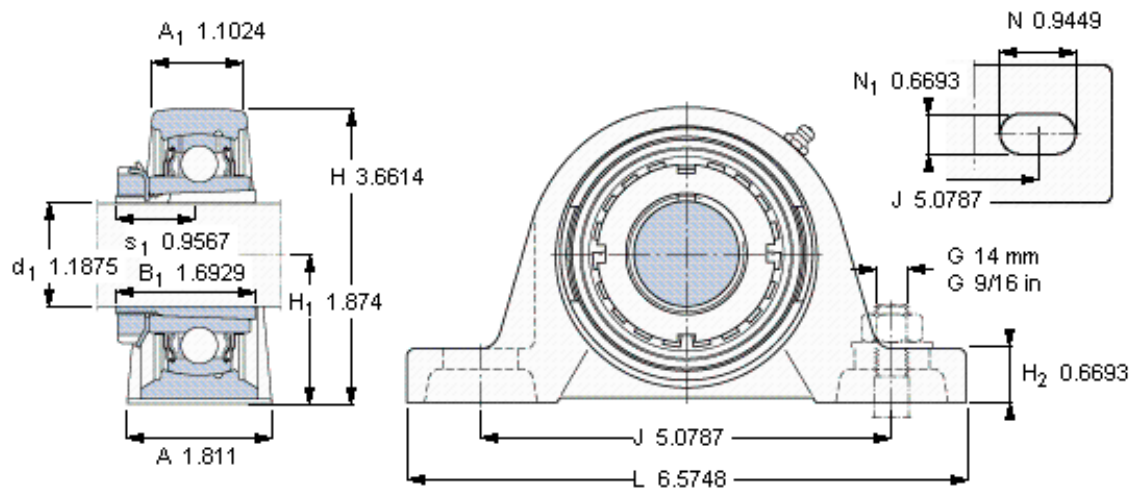

适宜的止动环 [Nm]
适宜的钩形扳手

27-3
HN 7