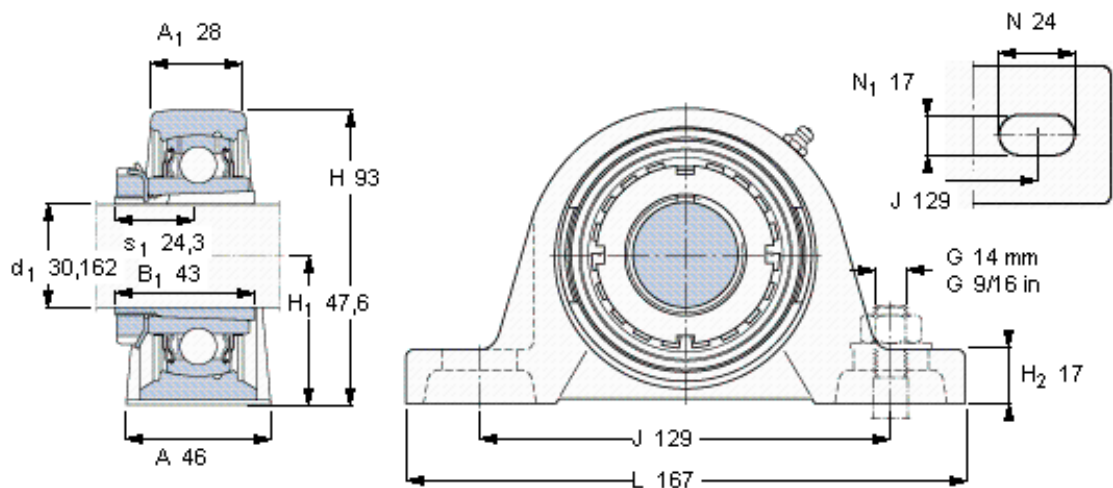

SKF SYJ 35 KF参数

主要尺寸	d_1	30.162	mm	-
	A	46	mm	-
	H	93	mm	-
	H_1	47.6	mm	-
	L	167	mm	-
基本额定载荷	C	25500	N	动载荷
	C_0	15300	N	静载荷
极限转速	极限转速	5300	r/min	-
重量	重量	1250	g	-
型号	无紧定套的轴承单元	SYJ 35 KF	-	-
	轴承座	SYJ 507	-	-
	轴承	YSA 207-2FK	-	-
	紧定套	HA 2307	-	-

SKF SYJ 35 KF图片

适宜的止动环 [Nm]
适宜的钩形扳手

27-3
HN 7

参考资料:<http://www.sozhou.com/p/6106529e.html>