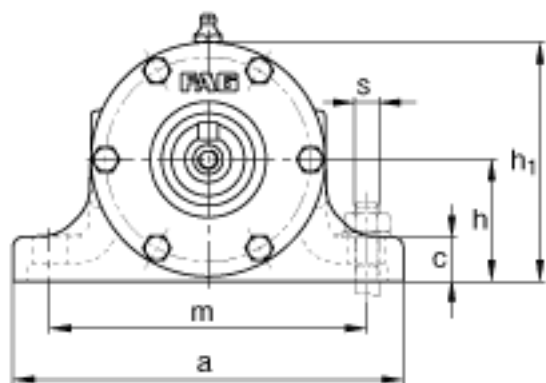

FAG VRE316-D参数

尺寸	d	80	mm	-
	a	320	mm	-
	h₁	217	mm	-
	g₂	550	mm	-
	B	39	mm	-
	b	80	mm	-
	c	30	mm	-
	D	170	mm	-
	d₂	95	mm	-
	d₄	70	mm	-
	e	469	mm	-
	h	112	mm	-
	m	260	mm	-
	n	420	mm	-
	s	M16		-
	w₂	140	mm	-
	w₃	143	mm	-
	w₄	227.5	mm	-
	w₅	406	mm	-
	w₆	861	mm	-
说明		NU316-E-TVP2		型号, 轴承, 左侧
		6316		型号, 轴承, 右侧
		VR316-D		轴承座
		VRW316-D		轴, 完全
重量	m₁	45000	g	质量, 轴承座
	m₂	91900	g	质量, 单元
说明		VRE3		型号, 轴承单元系列

FAG VRE316-D图片

参考资料:<http://www.sozhou.com/p/60c6c256.html>