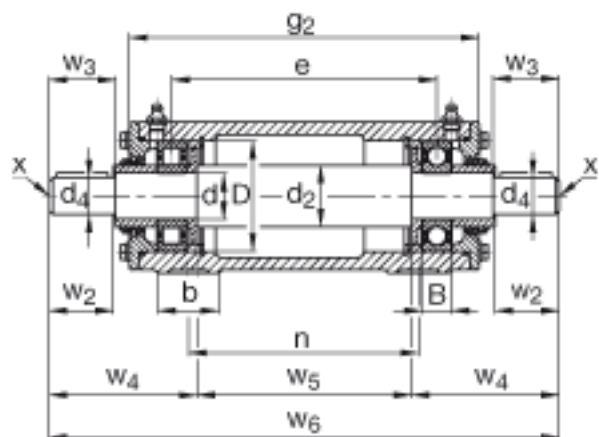

FAG VRE316-D参数

尺寸	d	80	mm	-
	a	320	mm	-
	h₁	217	mm	-
	g₂	550	mm	-
	B	39	mm	-
	b	80	mm	-
	c	30	mm	-
	D	170	mm	-
	d₂	95	mm	-
	d₄	70	mm	-
	e	469	mm	-
	h	112	mm	-
	m	260	mm	-
	n	420	mm	-
	s	M16		-
	w₂	140	mm	-
	w₃	143	mm	-
	w₄	227.5	mm	-
	w₅	406	mm	-
	w₆	861	mm	-
说明		NU316-E-TVP2		型号, 轴承, 左侧
		6316		型号, 轴承, 右侧
		VR316-D		轴承座
		VRW316-D		轴, 完全
重量	m₁	45000	g	质量, 轴承座
	m₂	91900	g	质量, 单元
说明		VRE3		型号, 轴承单元系列

FAG VRE316-D图片

参考资料:<http://www.sozhou.com/p/60c6c256.html>