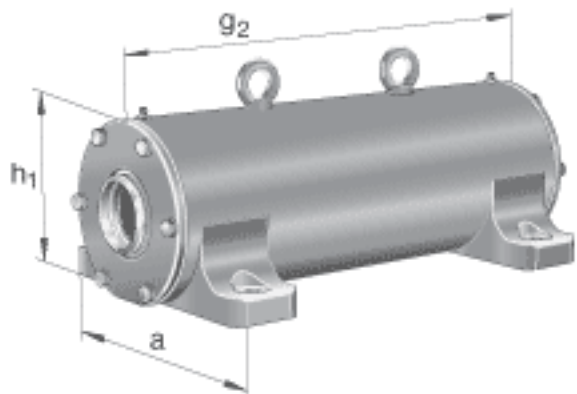

FAG VRE316-D参数

尺寸	d	80	mm	-
	a	320	mm	-
	h₁	217	mm	-
	g₂	550	mm	-
	B	39	mm	-
	b	80	mm	-
	c	30	mm	-
	D	170	mm	-
	d₂	95	mm	-
	d₄	70	mm	-
	e	469	mm	-
	h	112	mm	-
	m	260	mm	-
	n	420	mm	-
	s	M16		-
	w₂	140	mm	-
	w₃	143	mm	-
	w₄	227.5	mm	-
	w₅	406	mm	-
	w₆	861	mm	-
说明		NU316-E-TVP2		型号, 轴承, 左侧
		6316		型号, 轴承, 右侧
		VR316-D		轴承座
		VRW316-D		轴, 完全
重量	m₁	45000	g	质量, 轴承座
	m₂	91900	g	质量, 单元
说明		VRE3		型号, 轴承单元系列

FAG VRE316-D图片

参考资料:<http://www.sozhou.com/p/60c6c256.html>