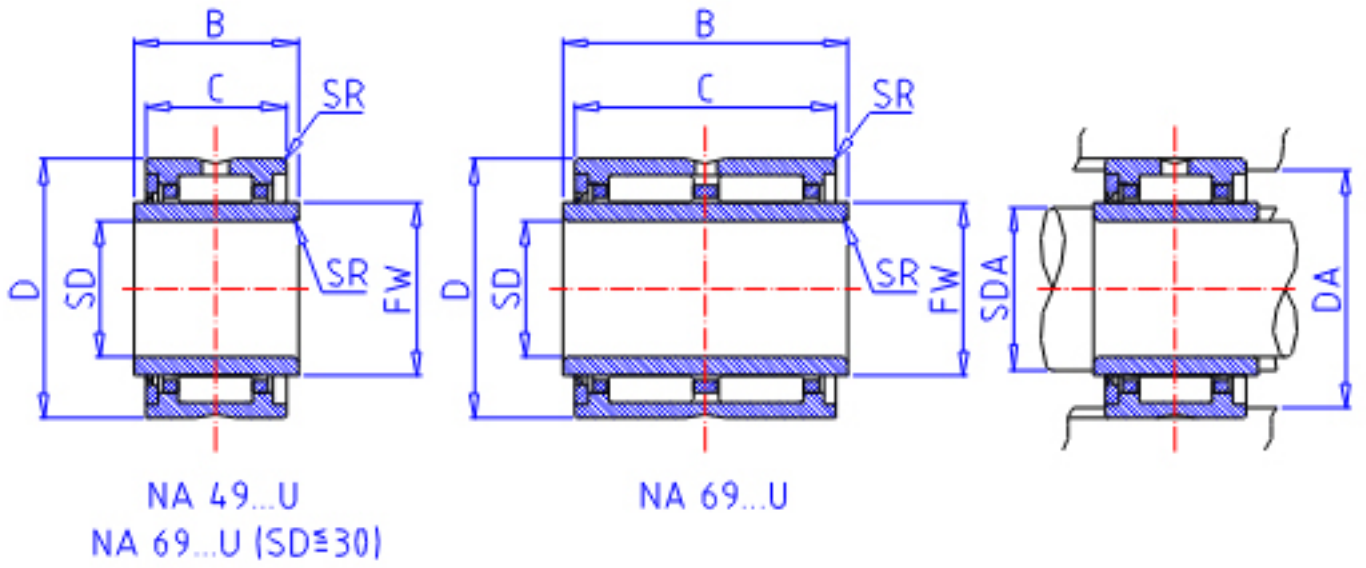

参考资料:<http://www.sozhou.com/p/607ecd28.html>