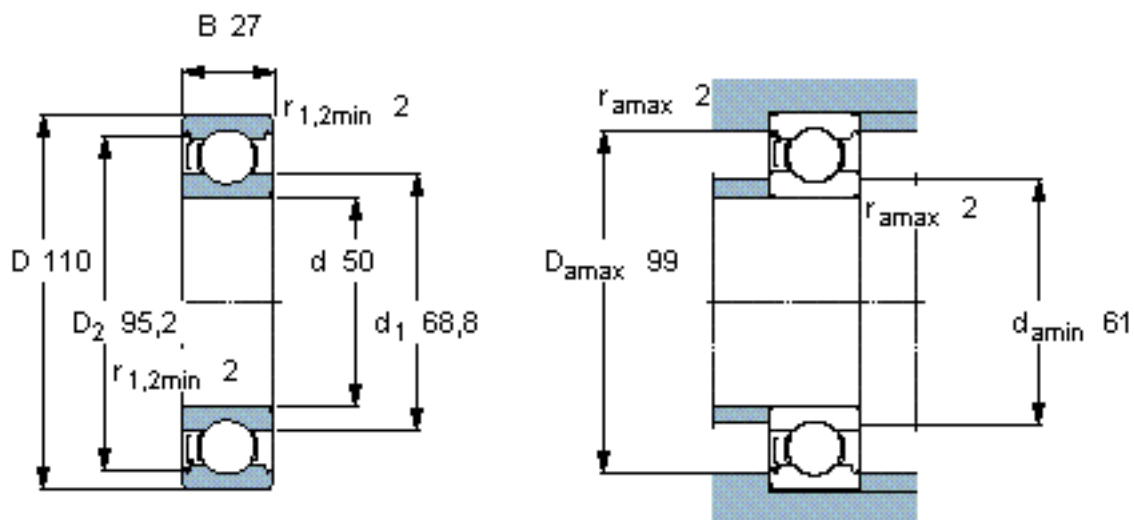

SKF 6310-Z/W64 *参数

主要尺寸	d	50	mm	-
	D	110	mm	-
	B	27	mm	-
基本额定载荷	C	65000	N	动载荷
	C_0	38000	N	静载荷
疲劳载荷极限	P_u	1600	N	-
极限转速	极限转速	3800	r/min	-
重量	重量	1050	g	-
型号	* SKF 探索者轴承	6310-Z/W64 *	-	-

SKF 6310-Z/W64 *图片