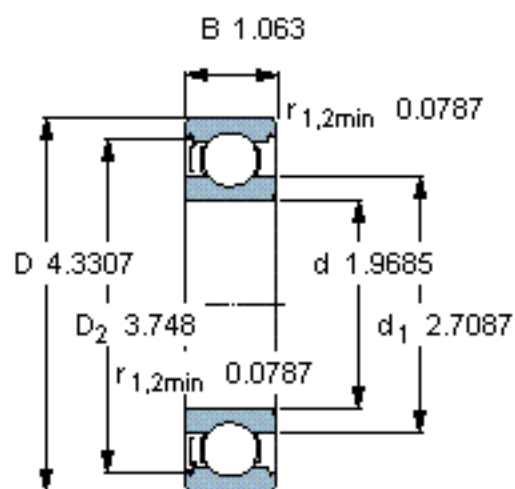

计算系数

k_r 0,03

f_0 13