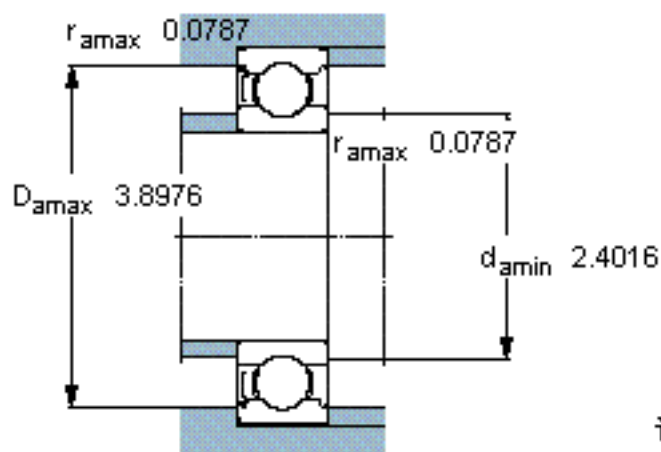

计算系数

k_r 0,03

f_0 13