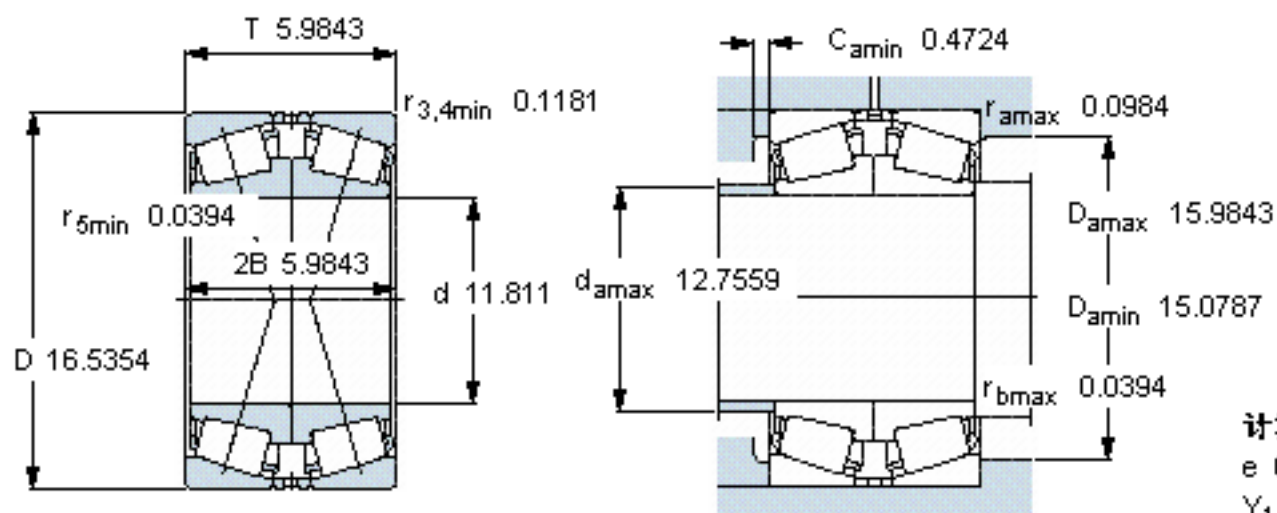

SKF 32960/DF参数

主要尺寸	d	300	mm	-
	D	420	mm	-
	T	152	mm	-
基本额定载荷	C	1790000	N	动载荷
	C_0	4500000	N	静载荷
疲劳载荷极限	P_u	375000	N	-
额定转速	参考转速	800	r/min	-
	极限转速	1400	r/min	-
重量	重量	65500	g	-
型号	* SKF 探索者轴承	32960/DF	-	-

SKF 32960/DF图片

参考资料:<http://www.sozhou.com/p/604bdb89.html>

计算系数

$e = 0,4$

$Y_1 = 1,7$

$Y_2 = 2,5$

$Y_0 = 1,6$