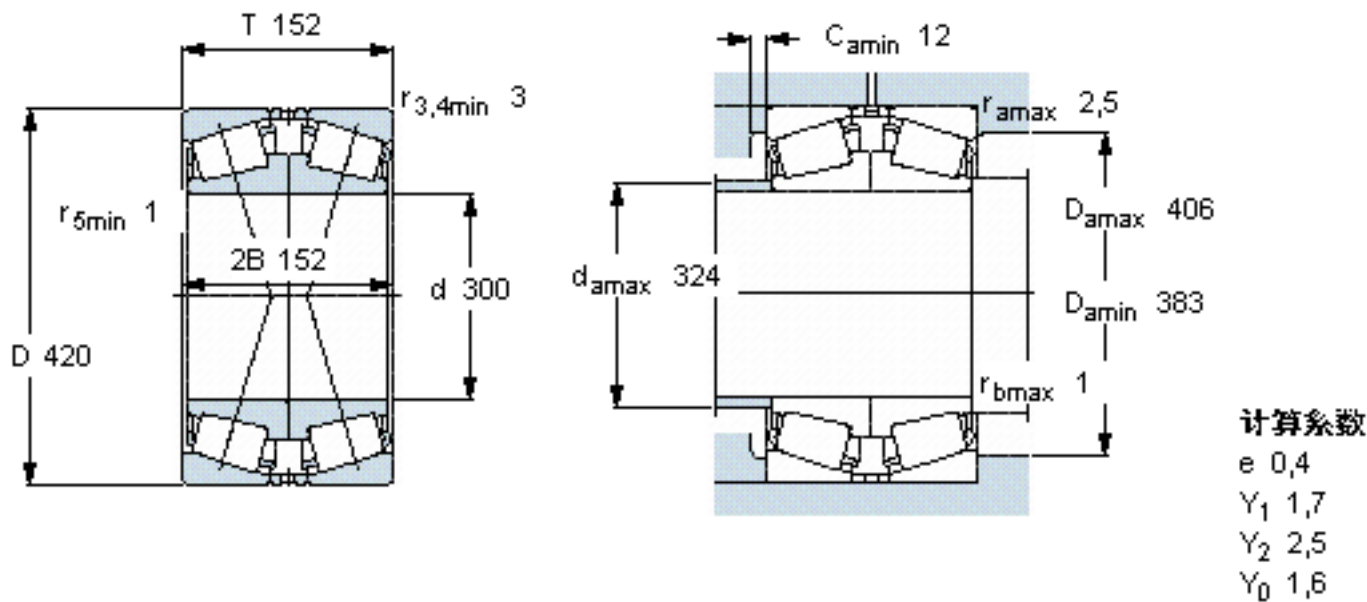

SKF 32960/DF参数

主要尺寸	d	300	mm	-
	D	420	mm	-
	T	152	mm	-
基本额定载荷	C	1790000	N	动载荷
	C_0	4500000	N	静载荷
疲劳载荷极限	P_u	375000	N	-
额定转速	参考转速	800	r/min	-
	极限转速	1400	r/min	-
重量	重量	65500	g	-
型号	* SKF 探索者轴承	32960/DF	-	-

SKF 32960/DF图片

参考资料:<http://www.sozhou.com/p/604bdb89.html>

计算系数

$e = 0,4$

$Y_1 = 1,7$

$Y_2 = 2,5$

$Y_0 = 1,6$