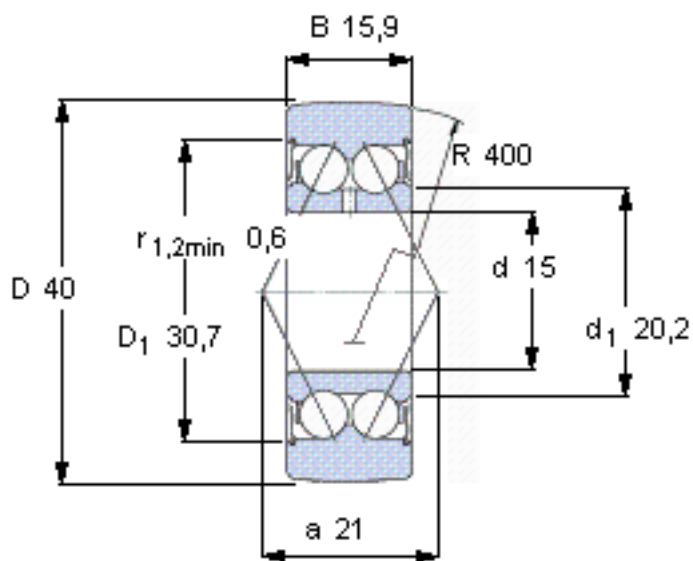

SKF 305802 C-2Z参数

主要尺寸	D	40	mm	-
	d	15	mm	-
	B	15.9	mm	-
基本额定载荷	C	10800	N	动载荷
	C_0	5700	N	静载荷
疲劳载荷极限	P_u	240	N	-
最大径向载荷	F_r	6000	N	-
	F_{0r}	8500	N	-
极限转速	极限转速	9000	r/min	-
重量	重量	100	g	-
型号	型号	305802 C-2Z	-	-

SKF 305802 C-2Z图片

参考资料:<http://www.sozhou.com/p/60440d21.html>