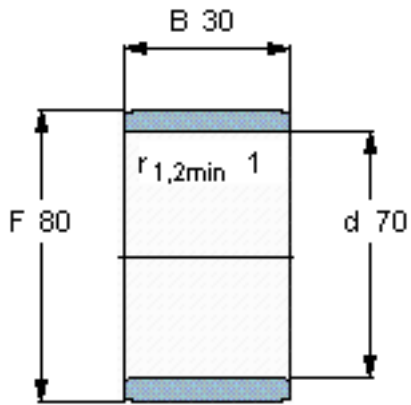

SKF IR 70x80x30参数

主要尺寸	d	70	mm	-
	F	80	mm	-
	B	30	mm	-
	最小	1	mm	-
重量	重量	270	g	-
型号	型号	IR 70x80x30	-	-

SKF IR 70x80x30图片

参考资料:<http://www.sozhou.com/p/603c5297.html>