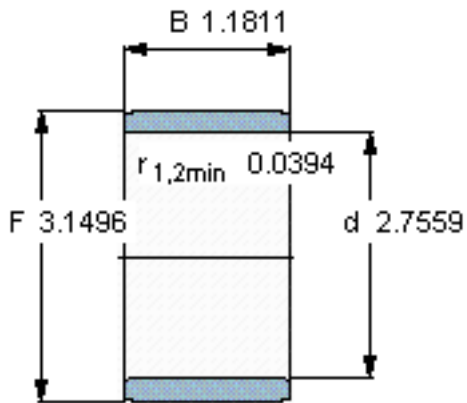

SKF IR 70x80x30参数

主要尺寸	d	70	mm	-
	F	80	mm	-
	B	30	mm	-
	最小	1	mm	-
重量	重量	270	g	-
型号	型号	IR 70x80x30	-	-

SKF IR 70x80x30图片

参考资料:<http://www.sozhou.com/p/603c5297.html>