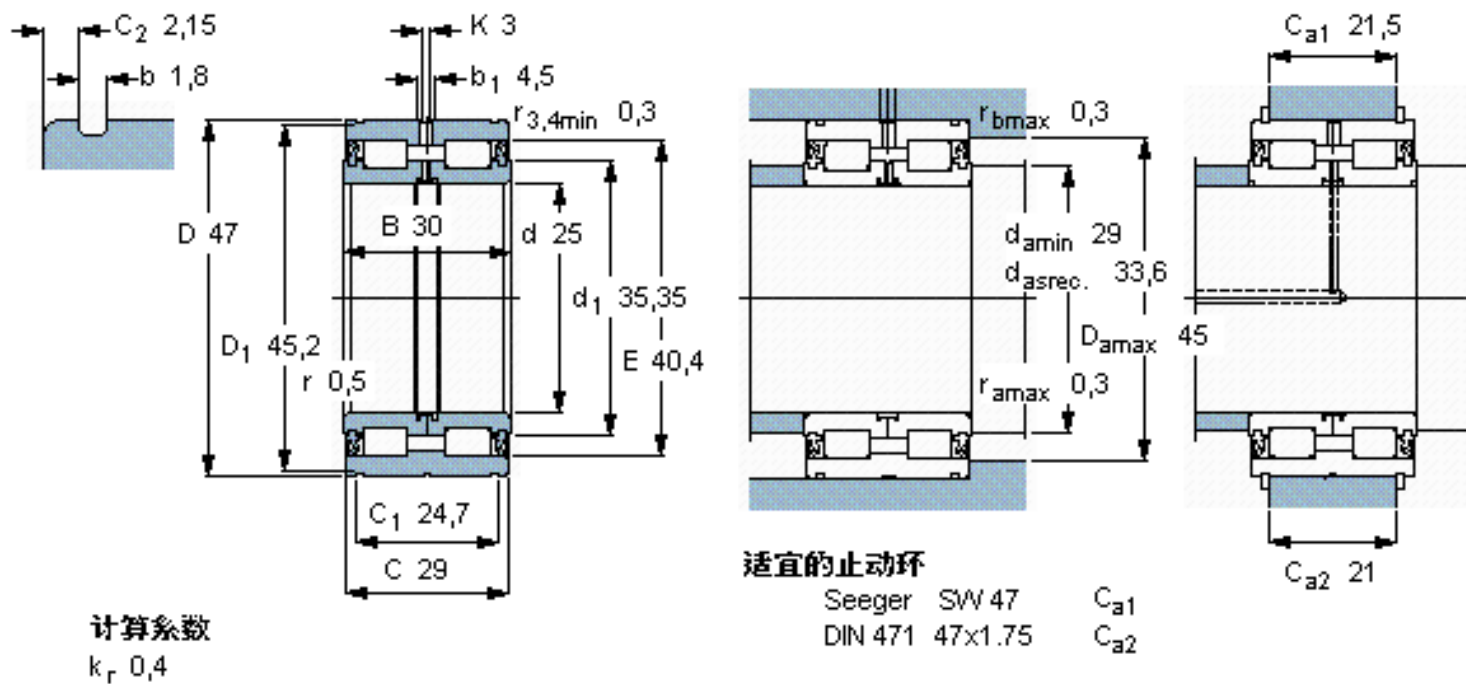

SKF NNF 5005 ADB-2LSV参数

主要尺寸	d	25	mm	-
	D	47	mm	-
	B	30	mm	-
基本额定载荷	C	50100	N	动载荷
	C_0	65500	N	静载荷
疲劳载荷极限	P_u	6800	N	-
额定转速	参考转速	-	r/min	-
	极限转速	3000	r/min	-
重量	重量	240	g	-
型号	型号	NNF 5005 ADB-2LSV	-	-

SKF NNF 5005 ADB-2LSV图片

参考资料:<http://www.sozhou.com/p/60357eac.html>

计算系数
 k_r 0,4

适宜的止动环

Seeger SW 47 C_{a1}
 DIN 471 47x1.75 C_{a2}