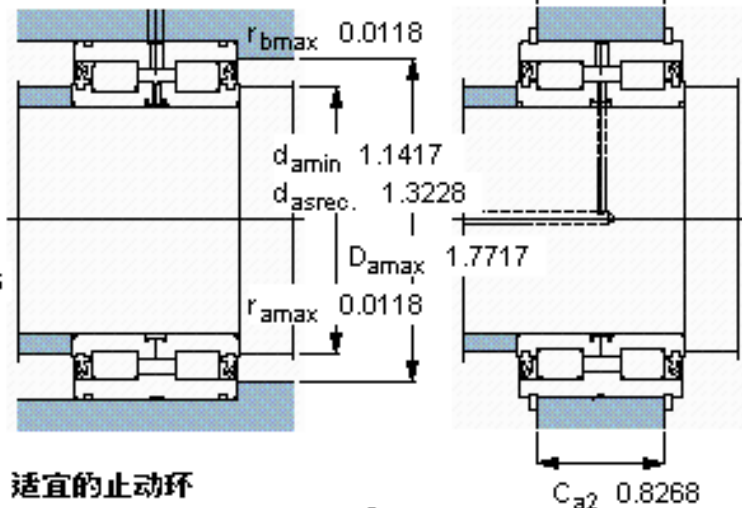

SKF NNF 5005 ADB-2LSV参数

主要尺寸	d	25	mm	-
	D	47	mm	-
	B	30	mm	-
基本额定载荷	C	50100	N	动载荷
	C_0	65500	N	静载荷
疲劳载荷极限	P_u	6800	N	-
额定转速	参考转速	-	r/min	-
	极限转速	3000	r/min	-
重量	重量	240	g	-
型号	型号	NNF 5005 ADB-2LSV	-	-

SKF NNF 5005 ADB-2LSV图片

参考资料:<http://www.sozhou.com/p/60357eac.html>

计算系数
 k_r 0,4

适宜的止动环

Seeger SW 47 C_{a1}
 DIN 471 47x1.75 C_{a2}