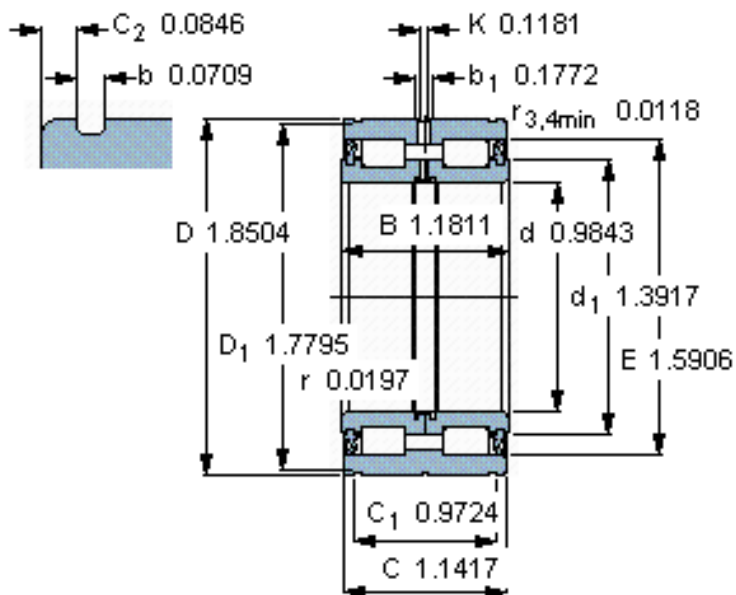

SKF NNF 5005 ADB-2LSV参数

主要尺寸	d	25	mm	-
	D	47	mm	-
	B	30	mm	-
基本额定载荷	C	50100	N	动载荷
	C_0	65500	N	静载荷
疲劳载荷极限	P_u	6800	N	-
额定转速	参考转速	-	r/min	-
	极限转速	3000	r/min	-
重量	重量	240	g	-
型号	型号	NNF 5005 ADB-2LSV	-	-

SKF NNF 5005 ADB-2LSV图片

参考资料:<http://www.sozhou.com/p/60357eac.html>

计算系数
 k_r 0,4

适宜的止动环

Seeger SW 47 C_{a1}
 DIN 471 47x1.75 C_{a2}