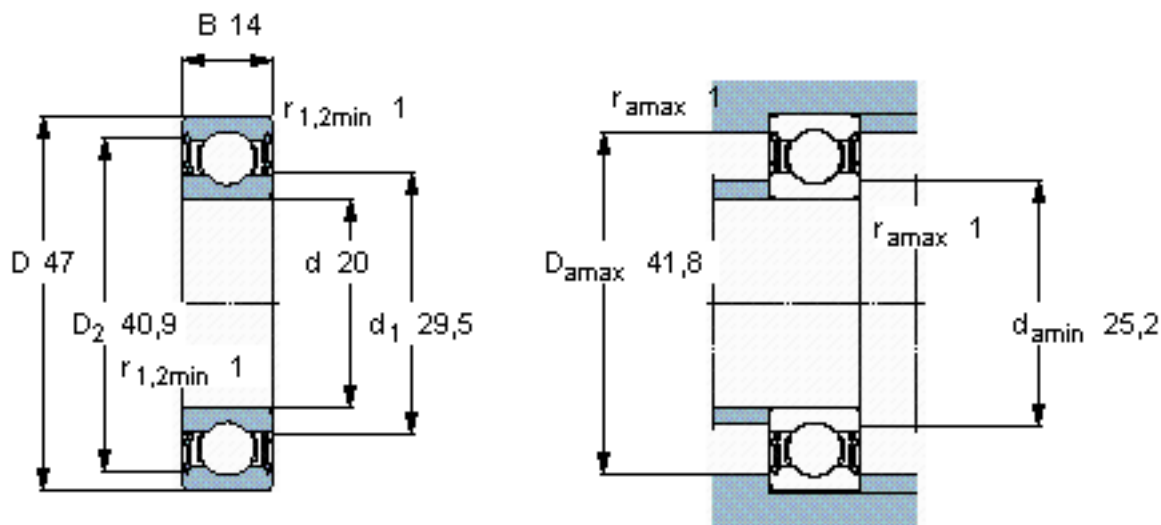

SKF W 6204-2RS1参数

主要尺寸	d	20	mm	-
	D	47	mm	-
	B	14	mm	-
基本额定载荷	C	10800	N	动载荷
	C_0	6400	N	静载荷
疲劳载荷极限	P_u	280	N	-
额定转速	参考转速	-	r/min	-
	极限转速	10000	r/min	-
重量	重量	110	g	-
型号	型号	W 6204-2RS1	-	-

SKF W 6204-2RS1图片