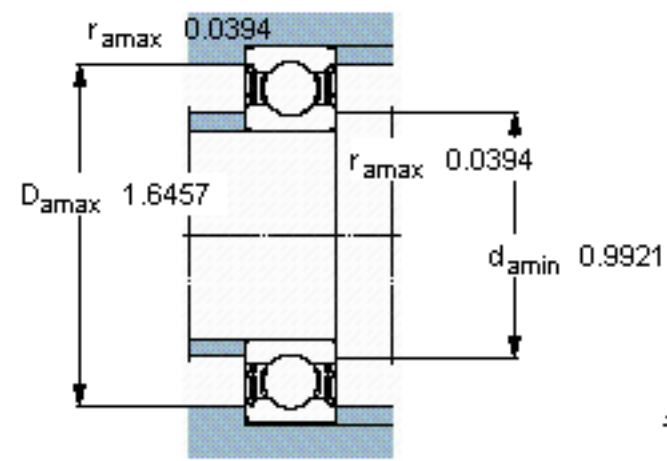

计算系数
 $k_r = 0,025$
 $f_0 = 13$