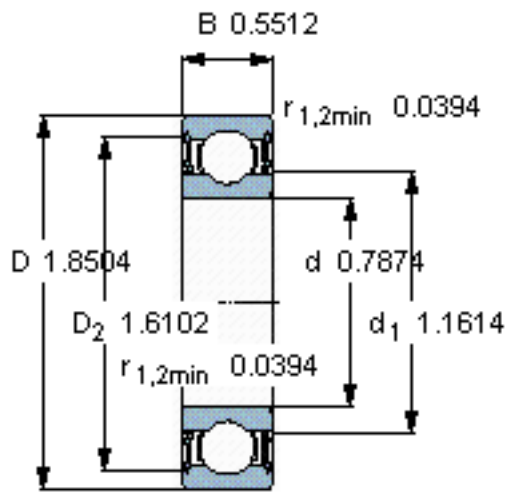

计算系数
 $k_r = 0,025$
 $f_0 = 13$