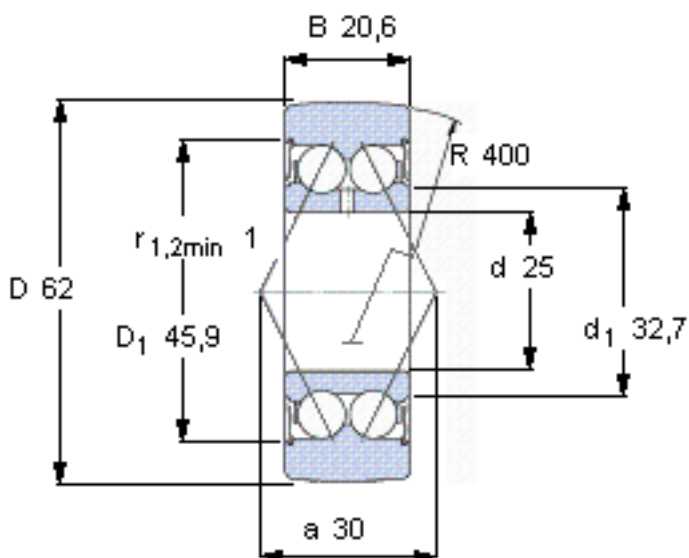

SKF 305805 C-2Z参数

主要尺寸	D	62	mm	-
	d	25	mm	-
	B	20.6	mm	-
基本额定载荷	C	19900	N	动载荷
	C_0	12200	N	静载荷
疲劳载荷极限	P_u	520	N	-
最大径向载荷	F_r	15300	N	-
	F_{0r}	22000	N	-
极限转速	极限转速	6000	r/min	-
重量	重量	320	g	-
型号	型号	305805 C-2Z	-	-

SKF 305805 C-2Z图片

参考资料:<http://www.sozhou.com/p/5ff9284c.html>