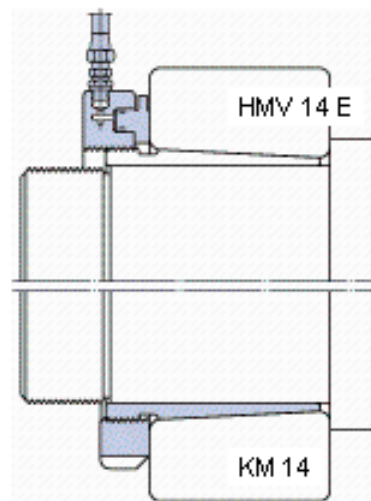

### SKF AH 2313 G参数

主要尺寸	$d_1$	60	mm	-
	$d$	65	mm	-
	$B_1$	61	mm	-
	$B_2$	64	mm	-
	重量	重量	390	g
型号	退卸套	AH 2313 G	-	-
	用于拆卸的螺母	KM 14	-	-
	液压螺母	HMV 14 E	-	-
	用于在轴上锁定的螺母 +锁定装置	KM 12 + MB 12	-	-

### SKF AH 2313 G图片

参考资料: <http://www.sozhou.com/p/5fee503b.html>

外锥度

1:12