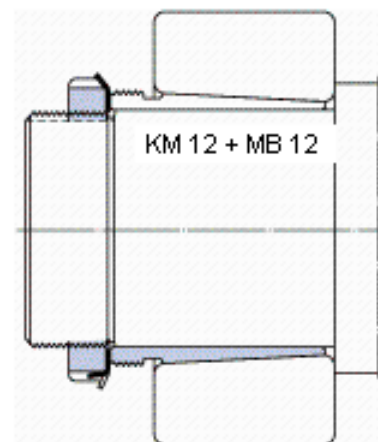

### SKF AH 2313 G参数

主要尺寸	$d_1$	60	mm	-
	$d$	65	mm	-
	$B_1$	61	mm	-
	$B_2$	64	mm	-
	重量	重量	390	g
型号	退卸套	AH 2313 G	-	-
	用于拆卸的螺母	KM 14	-	-
	液压螺母	HMV 14 E	-	-
	用于在轴上锁定的螺母 +锁定装置	KM 12 + MB 12	-	-

### SKF AH 2313 G图片

参考资料: <http://www.sozhou.com/p/5fee503b.html>

外锥度

1:12