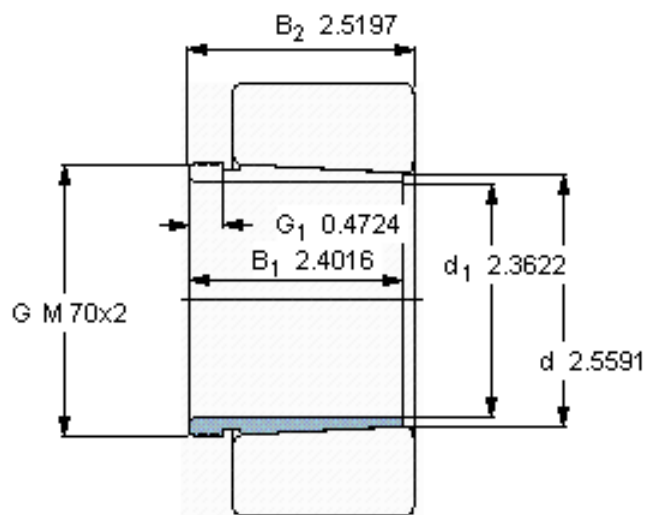

### SKF AH 2313 G参数

主要尺寸	$d_1$	60	mm	-
	$d$	65	mm	-
	$B_1$	61	mm	-
	$B_2$	64	mm	-
	重量	重量	390	g
型号	退卸套	AH 2313 G	-	-
	用于拆卸的螺母	KM 14	-	-
	液压螺母	HMV 14 E	-	-
	用于在轴上锁定的螺母 +锁定装置	KM 12 + MB 12	-	-

### SKF AH 2313 G图片

参考资料: <http://www.sozhou.com/p/5fee503b.html>

外锥度

1:12