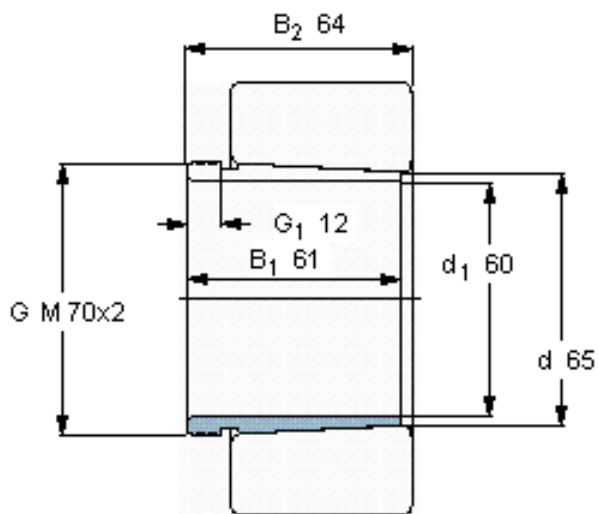

### SKF AH 2313 G参数

主要尺寸	$d_1$	60	mm	-
	$d$	65	mm	-
	$B_1$	61	mm	-
	$B_2$	64	mm	-
	重量	重量	390	g
型号	退卸套	AH 2313 G	-	-
	用于拆卸的螺母	KM 14	-	-
	液压螺母	HMV 14 E	-	-
	用于在轴上锁定的螺母 +锁定装置	KM 12 + MB 12	-	-

### SKF AH 2313 G图片

参考资料: <http://www.sozhou.com/p/5fee503b.html>

外锥度

1:12