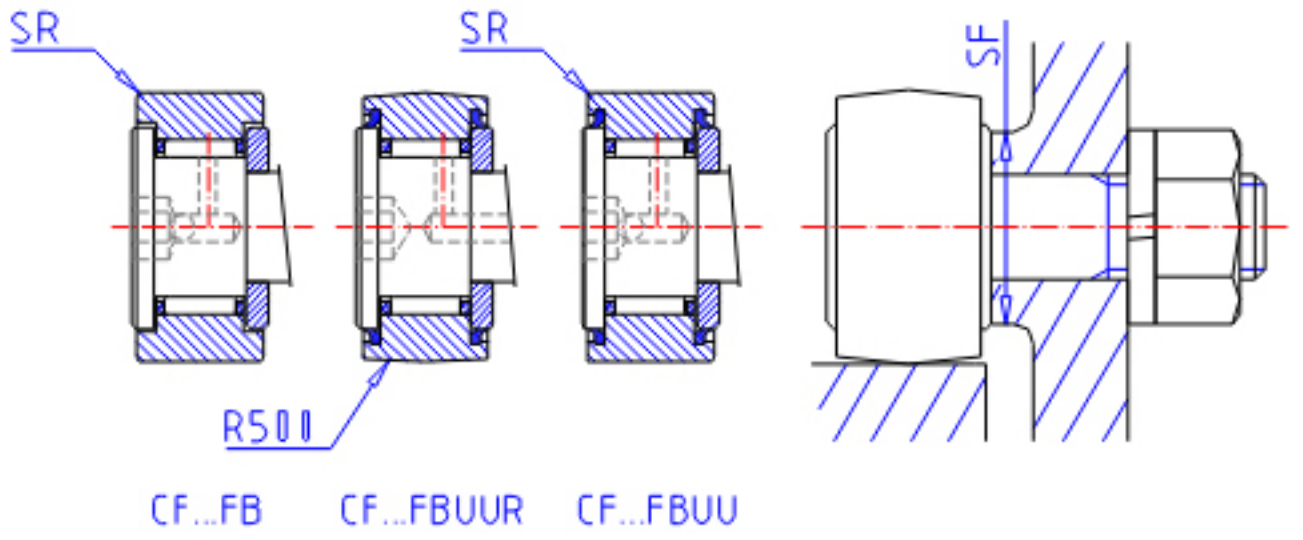

参考资料:<http://www.sozhou.com/p/5fa8d05a.html>