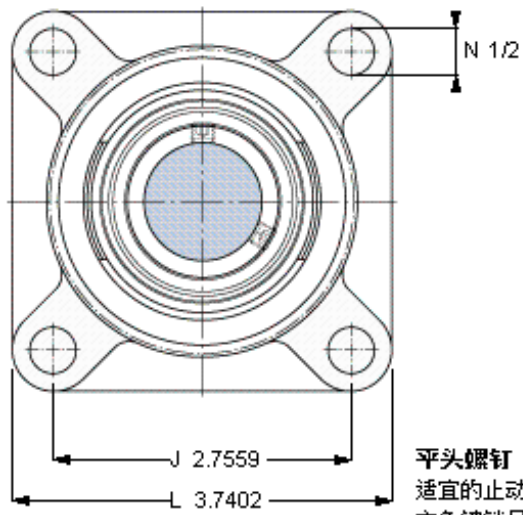

SKF FY 25 TF/VA228参数

主要尺寸	d	25	mm	-
	A ₁	30	mm	-
	J	70	mm	-
	L	95	mm	-
	T	38.8	mm	-
基本额定载荷	C ₀	7800	N	静载荷
重量	重量	770	g	-
型号	轴承单元	FY 25 TF/VA228	-	-
	轴承座	FY 505 U/VA228	-	-
	轴承	YAR 205-2FW/VA228	-	-

SKF FY 25 TF/VA228图片

参考资料: <http://www.sozhou.com/p/5fa45737.html>

平头螺钉
 适宜的止动环 [Nm]
 六角键销尺寸 [mm]

M 6×0.7
 4
 3