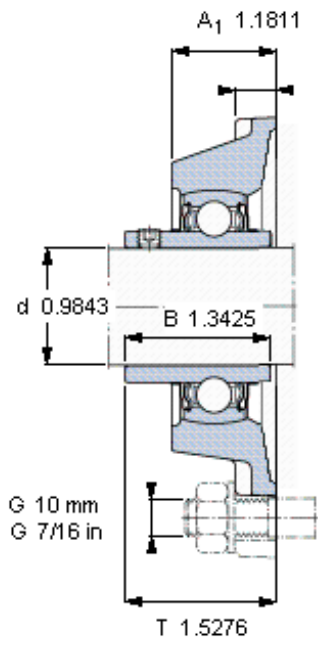

SKF FY 25 TF/VA228参数

主要尺寸	d	25	mm	-
	A ₁	30	mm	-
	J	70	mm	-
	L	95	mm	-
	T	38.8	mm	-
基本额定载荷	C ₀	7800	N	静载荷
重量	重量	770	g	-
型号	轴承单元	FY 25 TF/VA228	-	-
	轴承座	FY 505 U/VA228	-	-
	轴承	YAR 205-2FW/VA228	-	-

SKF FY 25 TF/VA228图片

参考资料: <http://www.sozhou.com/p/5fa45737.html>

平头螺钉
 适宜的止动环 [Nm]
 六角键销尺寸 [mm]

M 6×0.7
 4
 3