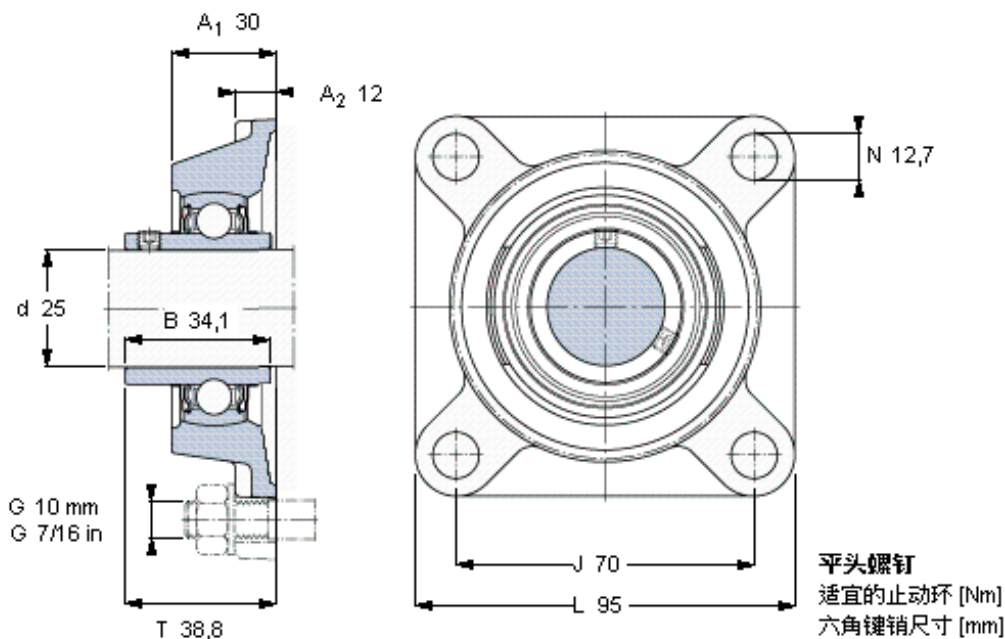

SKF FY 25 TF/VA228参数

主要尺寸	d	25	mm	-
	A ₁	30	mm	-
	J	70	mm	-
	L	95	mm	-
	T	38.8	mm	-
基本额定载荷	C ₀	7800	N	静载荷
重量	重量	770	g	-
型号	轴承单元	FY 25 TF/VA228	-	-
	轴承座	FY 505 U/VA228	-	-
	轴承	YAR 205-2FW/VA228	-	-

SKF FY 25 TF/VA228图片

参考资料: <http://www.sozhou.com/p/5fa45737.html>

平头螺钉
 适宜的止动环 [Nm]
 六角键销尺寸 [mm]

M 6×0.7
 4
 3