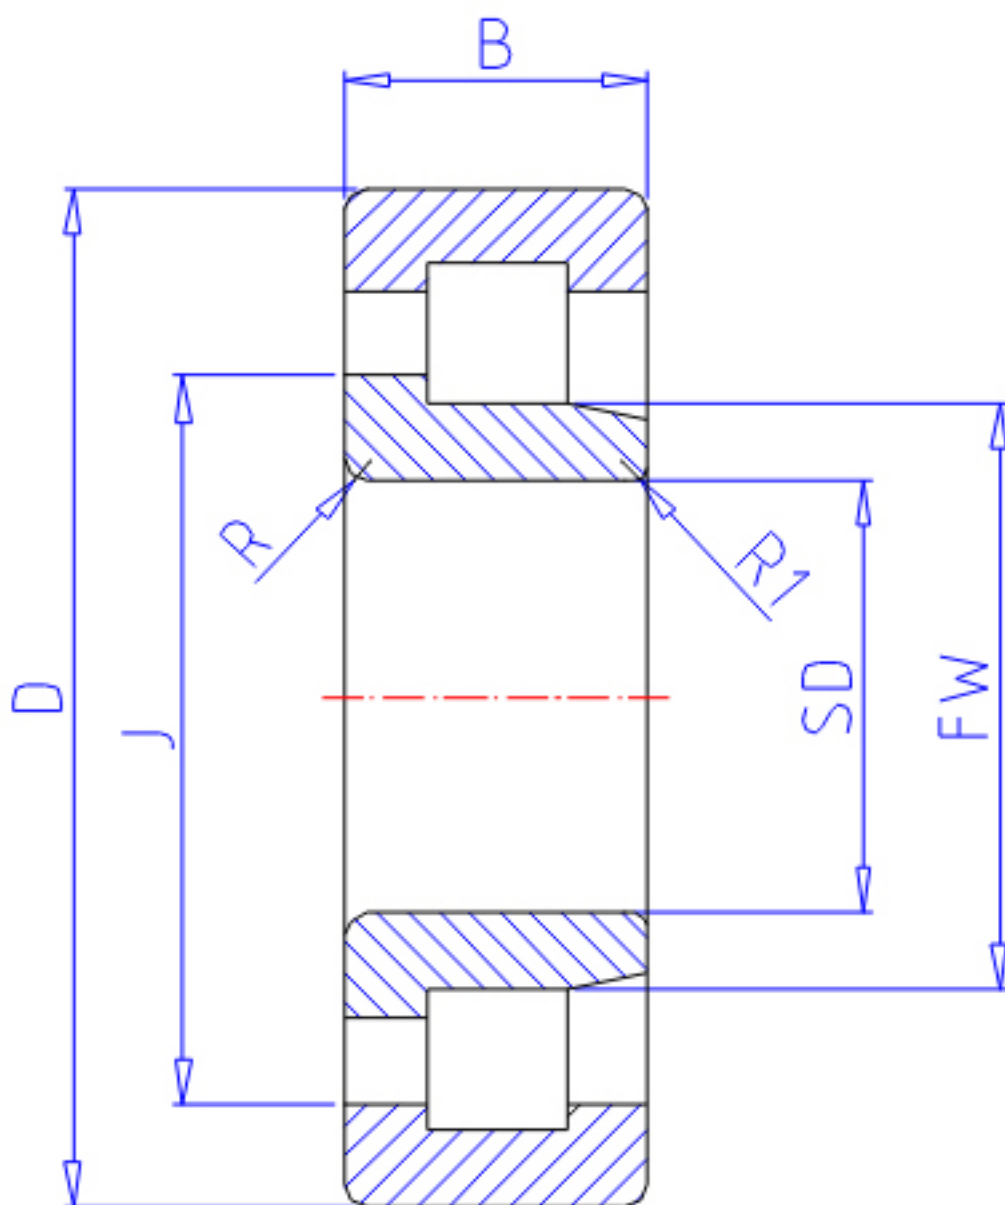

NTN NJ240参数

主要尺寸	SD	200	mm	-
	D	360	mm	外径
	B	58	mm	宽度
	R	4.0	mm	(最小)
	R1	4.0	mm	(最小)
型号	ORDER	NJ240		型号
基本额定载荷	CR	620000	N	动载荷
	COR	865000	N	静载荷
	CRF	63 500	kgf	动载荷
	CORF	88 500	kgf	静载荷
极限转速	LSG	1 800	r/min	脂润滑
	LSO	2 100	r/min	油润滑
尺寸	FW	244.0	mm	-
	EW	316.0	mm	-
	J	258.0	mm	-
重量	MASS	25300	g	重量
安装尺寸	DA1	216	mm	(最小)
	DB1	216	mm	(最小)
	DC	240	mm	(最大)
	DD	247	mm	(最小)
	DE	261	mm	(最小)
	DA	344	mm	(最大)
	DB2	344	mm	(最大)
	DB3	321	mm	(最小)
	RAS	3	mm	(最大)
	R1AS	3	mm	(最大)

NTN NJ240图片

参考资料:<http://www.sozhou.com/p/5fa2bf5c.html>