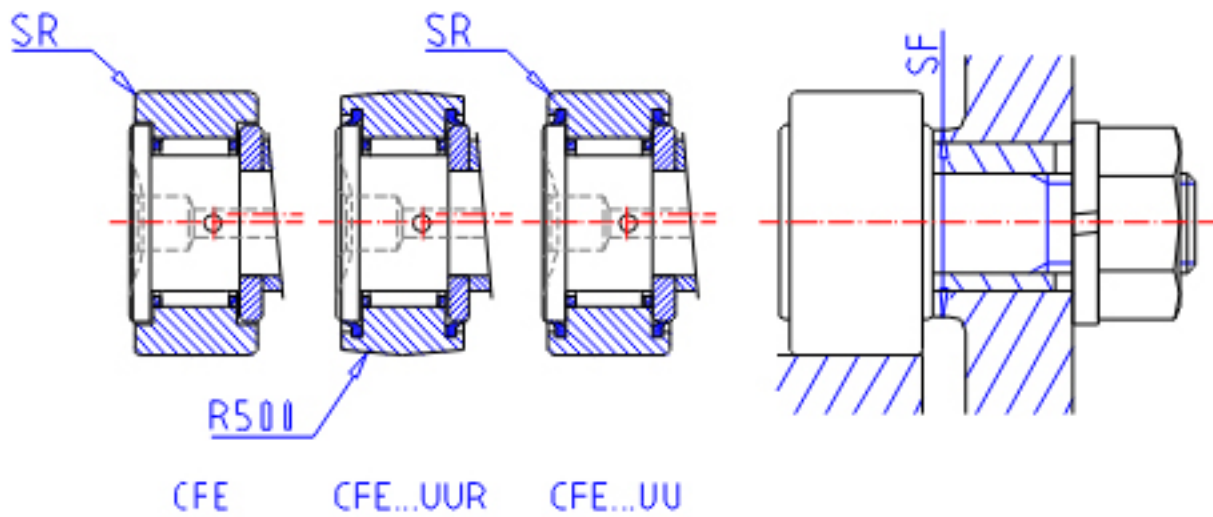

参考资料:<http://www.sozhou.com/p/5f9a4315.html>