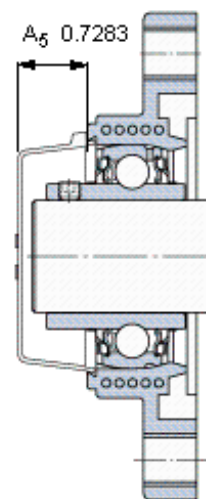

SKF FYTBKC 20 NTH参数

主要尺寸	d	20	mm	-
	A ₁	29.5	mm	-
	J	90	mm	-
	L	60.5	mm	-
	T	37.3	mm	-
基本额定载荷	C	10800	N	动载荷
	C ₀	6550	N	静载荷
极限转速	带h6轴公差	5000	r/min	-
重量	重量	240	g	-
型号	轴承单元	FYTBKC 20 NTH	-	-
	轴承座	FYTBKC 504 N	-	-
	轴承	YAR 204-2RF/HV	-	-

SKF FYTBKC 20 NTH图片

参考资料:<http://www.sozhou.com/p/5f9508c4.html>

平头螺钉
适宜的止动环 [Nm]
六角键销尺寸 [mm]
端盖

M 6x0.7
4
3
ECY 204