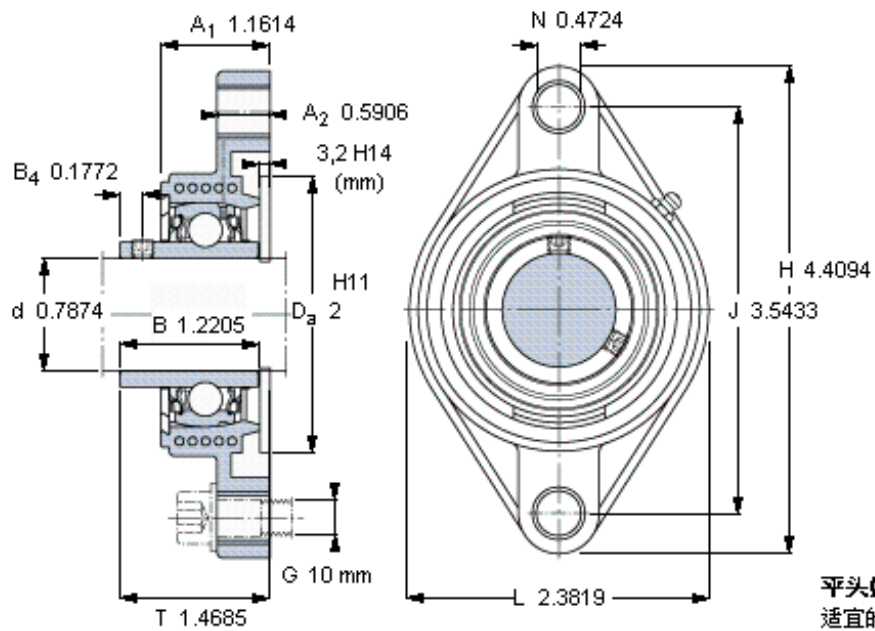

SKF FYTBKC 20 NTH参数

主要尺寸	d	20	mm	-
	A ₁	29.5	mm	-
	J	90	mm	-
	L	60.5	mm	-
	T	37.3	mm	-
基本额定载荷	C	10800	N	动载荷
	C ₀	6550	N	静载荷
极限转速	带h6轴公差	5000	r/min	-
重量	重量	240	g	-
型号	轴承单元	FYTBKC 20 NTH	-	-
	轴承座	FYTBKC 504 N	-	-
	轴承	YAR 204-2RF/HV	-	-

SKF FYTBKC 20 NTH图片

参考资料:<http://www.sozhou.com/p/5f9508c4.html>

平头螺钉
适宜的止动环 [Nm]
六角键销尺寸 [mm]
端盖

M 6x0.7
4
3
ECY 204