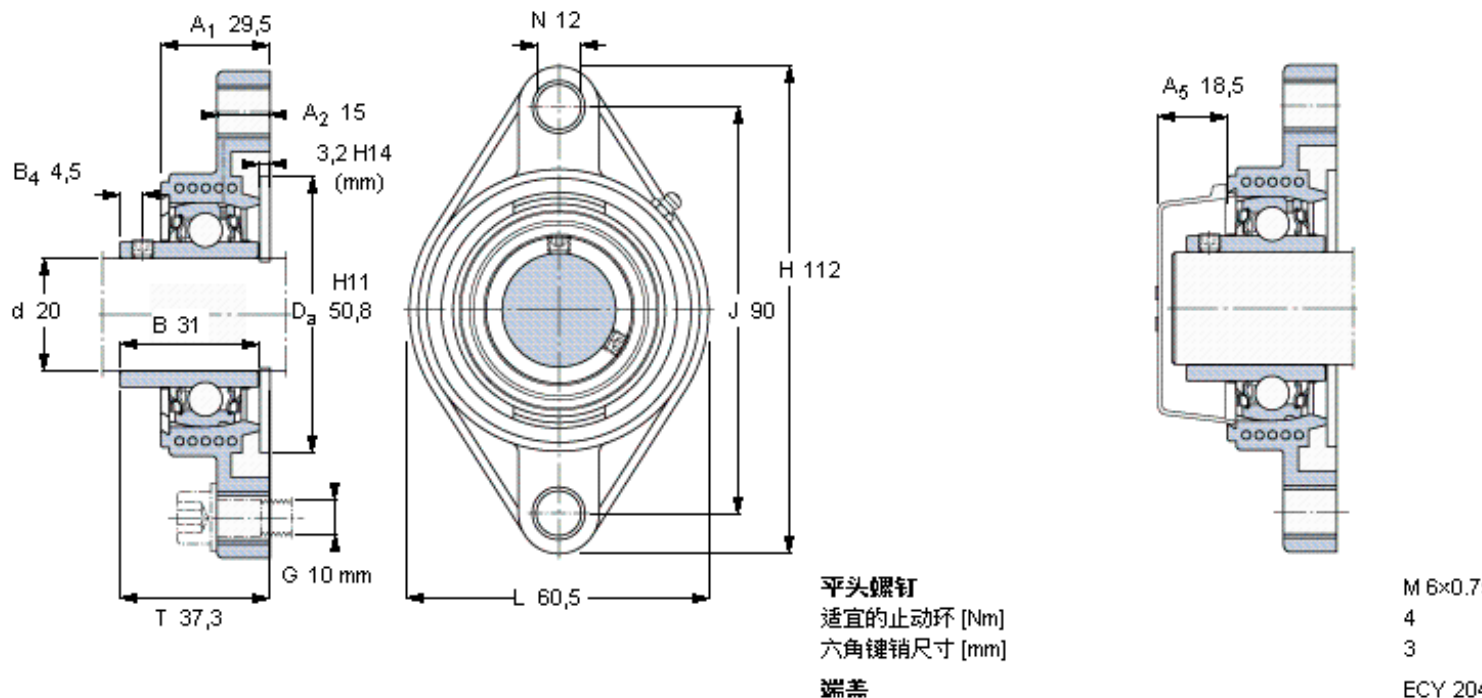

SKF FYTBKC 20 NTH参数

主要尺寸	d	20	mm	-
	A ₁	29.5	mm	-
	J	90	mm	-
	L	60.5	mm	-
	T	37.3	mm	-
基本额定载荷	C	10800	N	动载荷
	C ₀	6550	N	静载荷
极限转速	带h6轴公差	5000	r/min	-
重量	重量	240	g	-
型号	轴承单元	FYTBKC 20 NTH	-	-
	轴承座	FYTBKC 504 N	-	-
	轴承	YAR 204-2RF/HV	-	-

SKF FYTBKC 20 NTH图片

参考资料:<http://www.sozhou.com/p/5f9508c4.html>

平头螺钉
适宜的止动环 [Nm]
六角键销尺寸 [mm]
端盖

M 6x0.7
4
3
ECY 204