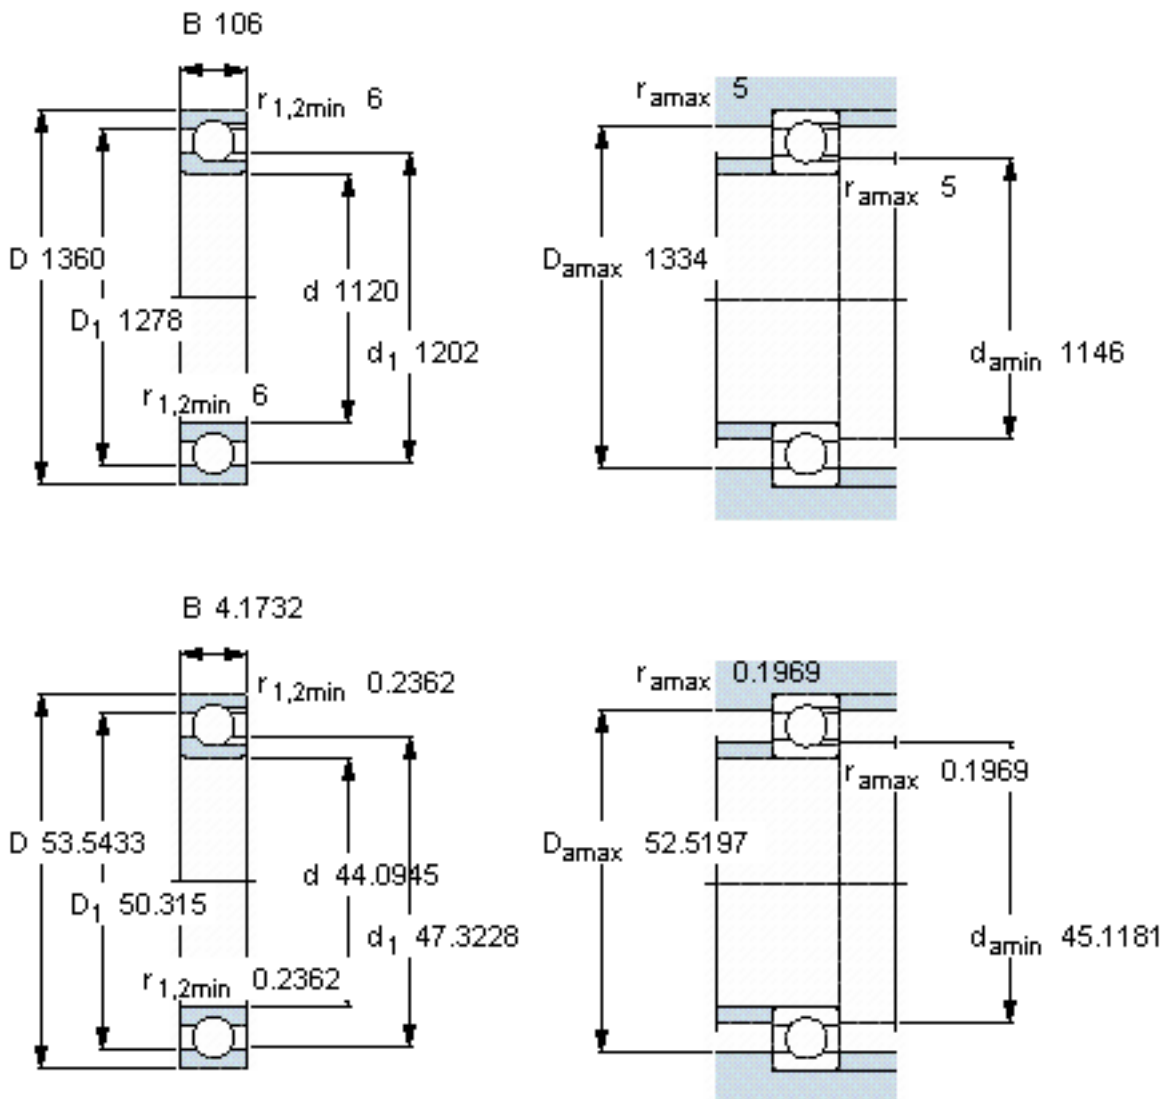

SKF 304203参数

主要尺寸	d	1120	mm	-
	D	1360	mm	-
	B	106	mm	-
基本额定载荷	C_0	4300000	N	静载荷
重量	重量	295000	g	-
型号	型号	304203	-	-

SKF 304203图片

参考资料: <http://www.sozhou.com/p/5f9168ff.html>