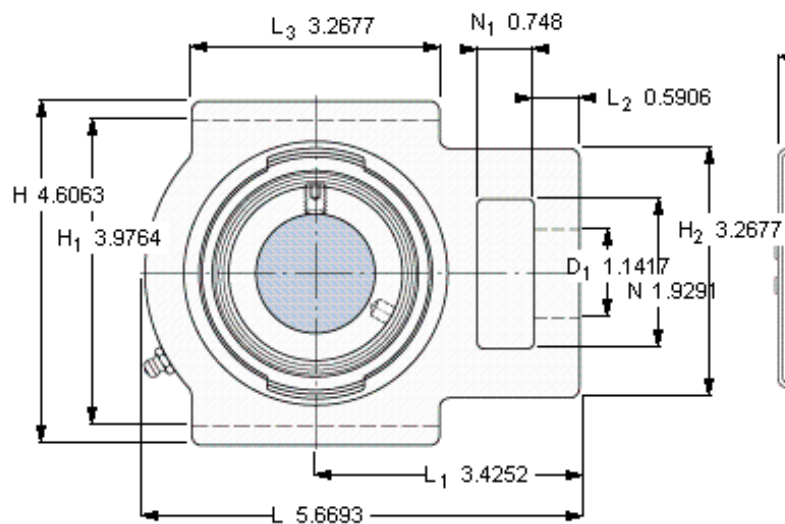

### SKF TU 1.3/4 WF参数

主要尺寸	d	44.45	mm	-
	A	49	mm	-
	H	117	mm	-
	H <sub>1</sub>	101	mm	-
	L	144	mm	-
基本额定载荷	C	33200	N	动载荷
	C <sub>0</sub>	21600	N	静载荷
极限转速	带h6轴公差	4300	r/min	-
重量	重量	2470	g	-
型号	轴承单元	TU 1.3/4 WF	-	-
	轴承座	TU 509 U	-	-
	轴承	YEL 209-112-2F	-	-

### SKF TU 1.3/4 WF图片

参考资料:<http://www.sozhou.com/p/5f18c5cc.html>

平头螺钉  
 适宜的止动环 [Nm]  
 六角键销尺寸 [mm]  
 端盖

3/8-24x3/4  
 16,5  
 4,7625  
 -