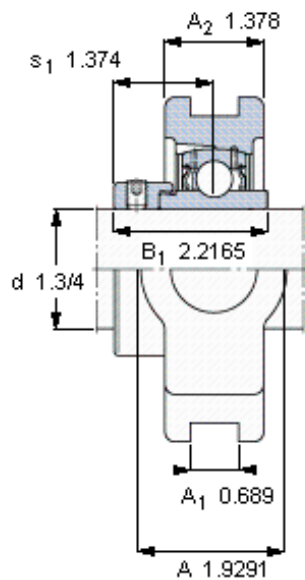

### SKF TU 1.3/4 WF参数

主要尺寸	d	44.45	mm	-
	A	49	mm	-
	H	117	mm	-
	H <sub>1</sub>	101	mm	-
	L	144	mm	-
基本额定载荷	C	33200	N	动载荷
	C <sub>0</sub>	21600	N	静载荷
极限转速	带h6轴公差	4300	r/min	-
重量	重量	2470	g	-
型号	轴承单元	TU 1.3/4 WF	-	-
	轴承座	TU 509 U	-	-
	轴承	YEL 209-112-2F	-	-

### SKF TU 1.3/4 WF图片

参考资料:<http://www.sozhou.com/p/5f18c5cc.html>

平头螺钉  
 适宜的止动环 [Nm]  
 六角键销尺寸 [mm]  
 端盖

3/8-24x3/4  
 16,5  
 4,7625  
 -