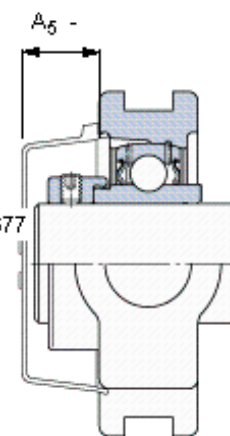

### SKF TU 1.3/4 WF参数

主要尺寸	d	44.45	mm	-
	A	49	mm	-
	H	117	mm	-
	H <sub>1</sub>	101	mm	-
	L	144	mm	-
基本额定载荷	C	33200	N	动载荷
	C <sub>0</sub>	21600	N	静载荷
极限转速	带h6轴公差	4300	r/min	-
重量	重量	2470	g	-
型号	轴承单元	TU 1.3/4 WF	-	-
	轴承座	TU 509 U	-	-
	轴承	YEL 209-112-2F	-	-

### SKF TU 1.3/4 WF图片

参考资料:<http://www.sozhou.com/p/5f18c5cc.html>

平头螺钉  
 适宜的止动环 [Nm]  
 六角键销尺寸 [mm]  
 端盖

3/8-24x3/4  
 16,5  
 4,7625  
 -