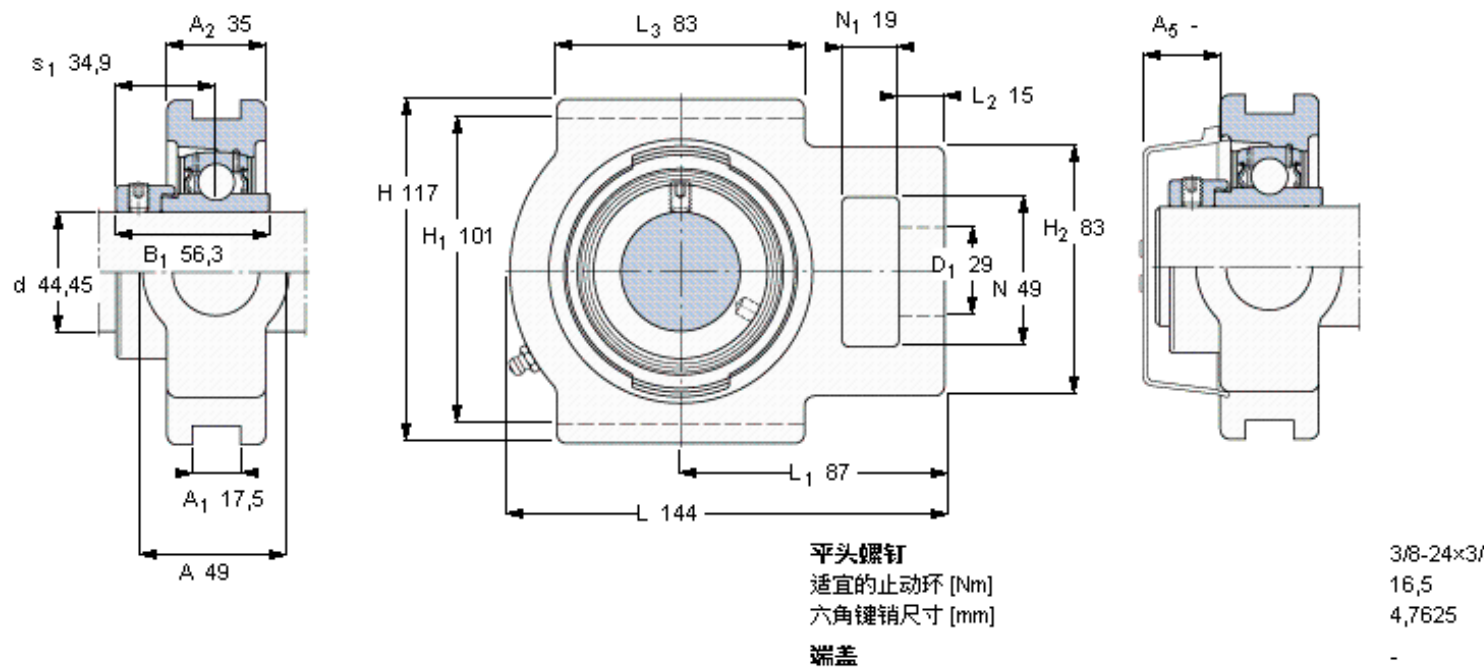

### SKF TU 1.3/4 WF参数

主要尺寸	d	44.45	mm	-
	A	49	mm	-
	H	117	mm	-
	H <sub>1</sub>	101	mm	-
	L	144	mm	-
基本额定载荷	C	33200	N	动载荷
	C <sub>0</sub>	21600	N	静载荷
极限转速	带h6轴公差	4300	r/min	-
重量	重量	2470	g	-
型号	轴承单元	TU 1.3/4 WF	-	-
	轴承座	TU 509 U	-	-
	轴承	YEL 209-112-2F	-	-

### SKF TU 1.3/4 WF图片

参考资料:<http://www.sozhou.com/p/5f18c5cc.html>

平头螺钉  
 适宜的止动环 [Nm]  
 六角键销尺寸 [mm]  
 端盖

3/8-24x3/4  
 16,5  
 4,7625  
 -