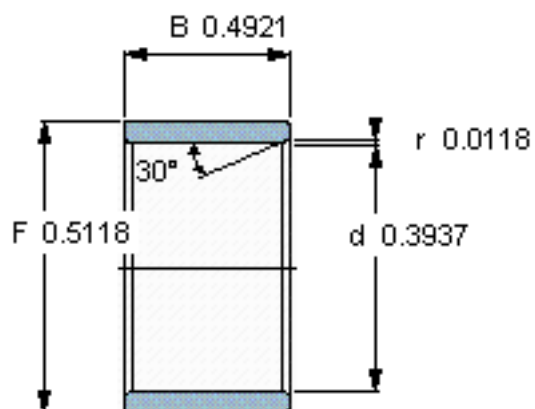

SKF LR 10x13x12.5参数

主要尺寸	d	10	mm	-
	F	13	mm	-
	B	12.5	mm	-
	最小	0.3	mm	-
重量	重量	5	g	-
型号	型号	LR 10x13x12.5	-	-

SKF LR 10x13x12.5图片

参考资料:<http://www.sozhou.com/p/5f0ea7ec.html>