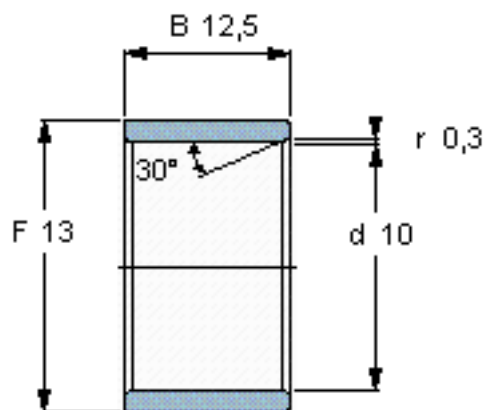

SKF LR 10x13x12.5参数

主要尺寸	d	10	mm	-
	F	13	mm	-
	B	12.5	mm	-
	最小	0.3	mm	-
重量	重量	5	g	-
型号	型号	LR 10x13x12.5	-	-

SKF LR 10x13x12.5图片

参考资料:<http://www.sozhou.com/p/5f0ea7ec.html>