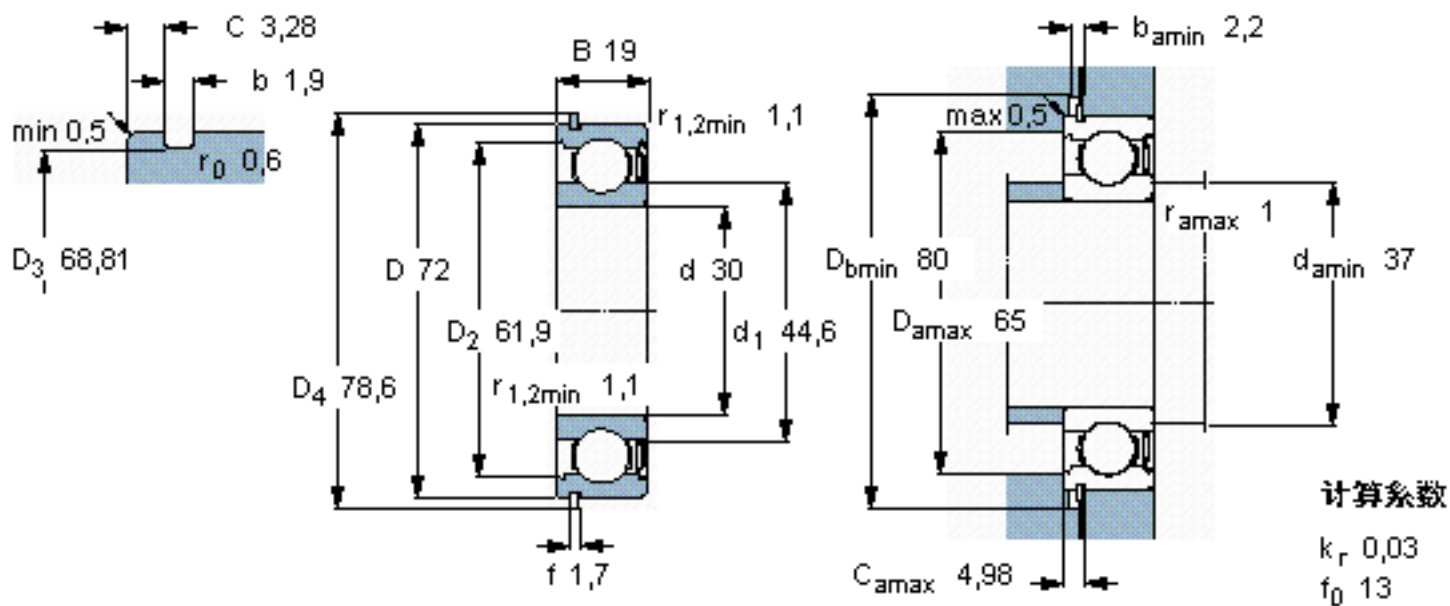

SKF 6306-ZNR *参数

主要尺寸	d	30	mm	-
	D	72	mm	-
	B	19	mm	-
基本额定载荷	C	29600	N	动载荷
	C_0	16000	N	静载荷
疲劳载荷极限	P_u	670	N	-
额定转速	参考转速	20000	r/min	-
	极限转速	13000	r/min	-
重量	重量	350	g	-
型号	* SKF 探索者轴承	6306-ZNR *	-	-
	* SKF 探索者轴承	SP 72	-	-

SKF 6306-ZNR *图片

参考资料:<http://www.sozhou.com/p/5f023170.html>