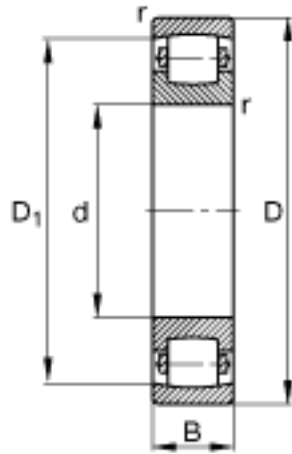

参考资料:<http://www.sozhou.com/p/5efe7d8d.html>