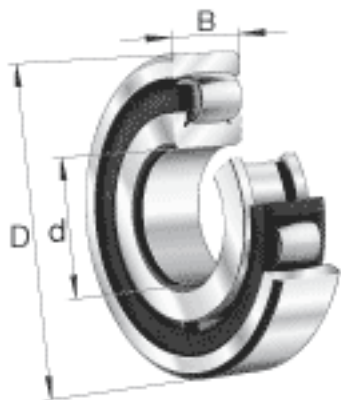

FAG 20238-MB参数

尺寸	d	190	mm	-
	D	340	mm	-
	B	55	mm	-
	D_1	301.2	mm	-
	$D_{a\ max}$	323	mm	-
	$d_{a\ min}$	207	mm	-
	$r_{a\ max}$	3	mm	-
	r_{min}	4	mm	-
重量	m	22500	g	质量
基本额定载荷	C_r	640000	N	基本额定动载荷, 径向
	C_{0r}	950000	N	基本额定静载荷, 径向
极限转速	n_G	2290	r/min	极限转速
基本额定载荷	C_{ur}	81000	N	疲劳极限载荷, 径向

FAG 20238-MB图片