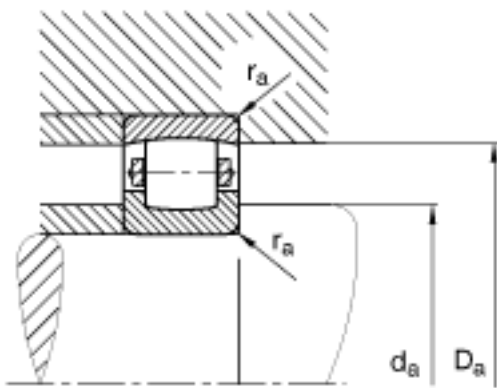

参考资料:<http://www.sozhou.com/p/5efe7d8d.html>