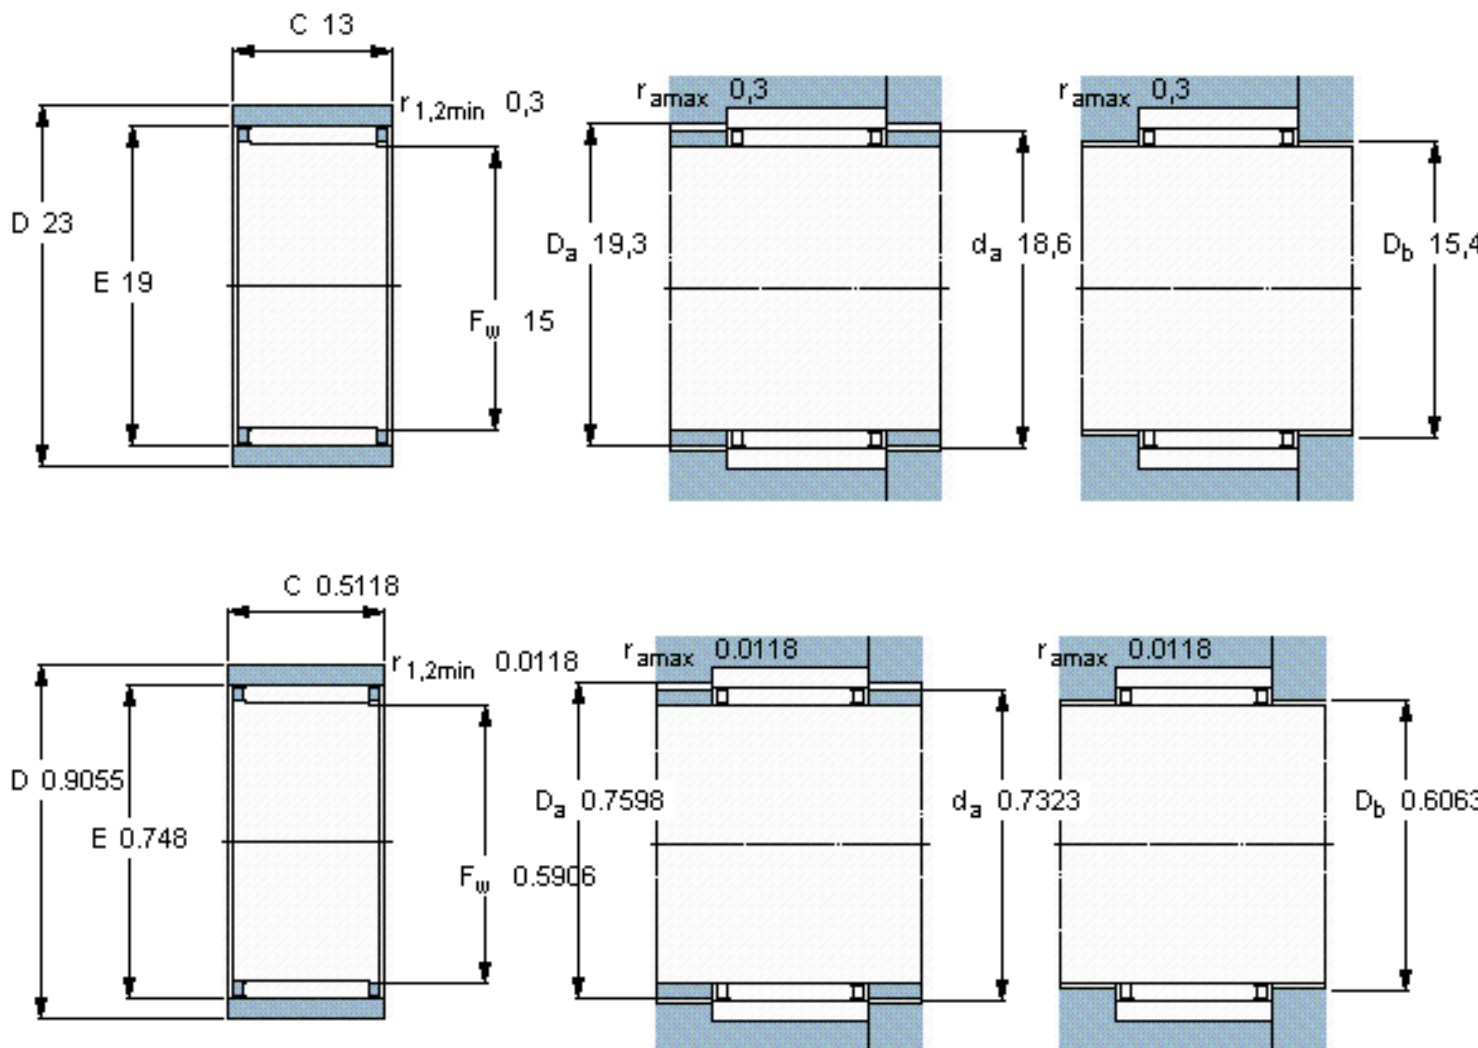

### SKF RNAO 15x23x13参数

主要尺寸	$F_w$	15	mm	-
	D	23	mm	-
	C	13	mm	-
基本额定载荷	C	8090	N	动载荷
	$C_0$	10800	N	静载荷
疲劳载荷极限	$P_u$	1250	N	-
额定转速	参考转速	24000	r/min	-
	极限转速	28000	r/min	-
重量	重量	20	g	-
型号	型号	RNAO 15x23x13	-	-

### SKF RNAO 15x23x13图片

参考资料:<http://www.sozhou.com/p/5ee83ee0.html>