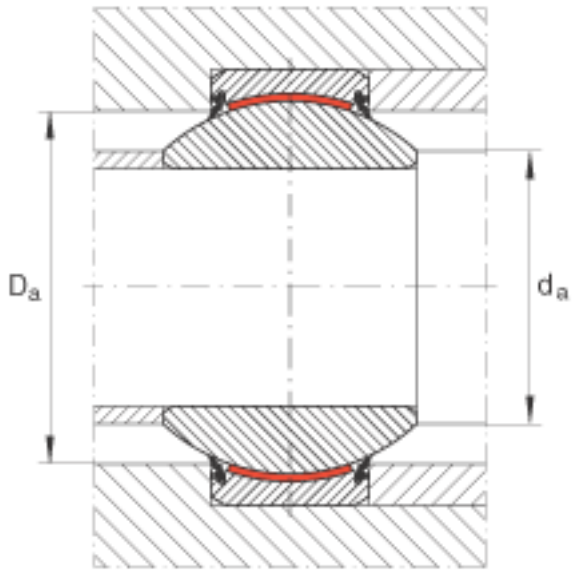

参考资料:<http://www.sozhou.com/p/5edc7307.html>