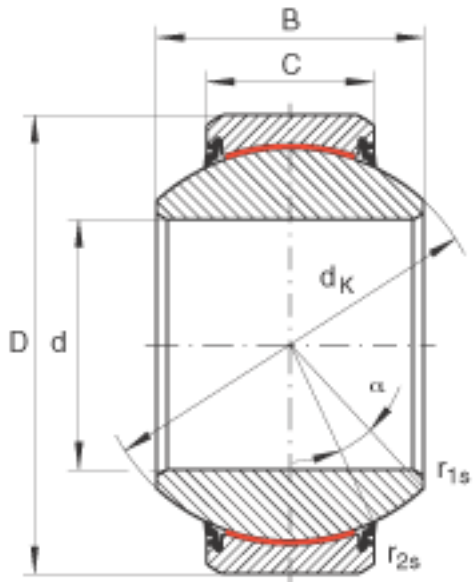

参考资料:<http://www.sozhou.com/p/5edc7307.html>