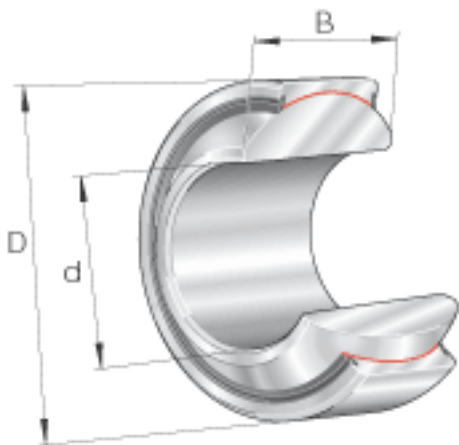

INA GE240-FW-2RS参数

尺寸	d	240	mm	公差: 0 / -0,03
	D	370	mm	公差: 0 / -0,04
	B	190	mm	公差: 0 / -0,35
说明		0 - 0.11	mm	径向内部游隙
尺寸	C	110	mm	公差: 0 / -0,8
	$D_{a \min}$	319	mm	-
	$d_{a \max}$	263.6	mm	-
	d_K	325	mm	-
	$r_{1s \min}$	1.1	mm	倒角尺寸
	$r_{2s \min}$	1.1	mm	倒角尺寸
接触角	α	15		-
重量	m	64000	g	质量
基本额定载荷	C_r	8550000	N	基本额定动载荷, 径向
	C_{0r}	14250000	N	基本额定静载荷, 径向

INA GE240-FW-2RS图片