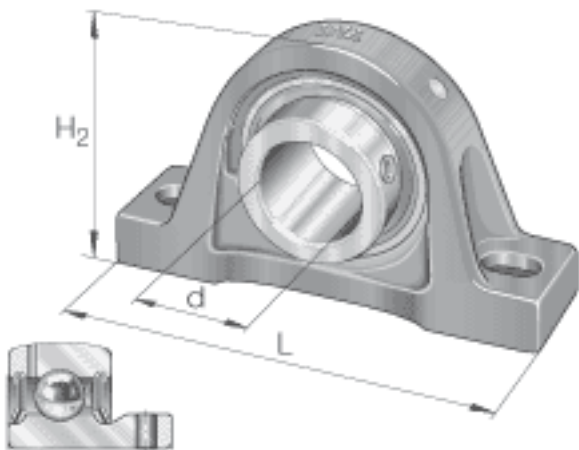

INA RAKY2-3/16参数

尺寸	d	55.5625	mm	-	
	L	224.993	mm	-	
	H₂	124.892	mm	-	
	A	62.5094	mm	-	
	A₁	35.0012	mm	-	
	B	55.6006	mm	-	
	H	61.8998	mm	-	
	H₁	23.3934	mm	-	
	J	175.743	mm	-	
	N	18.0086	mm	-	
	N₁	11.2522	mm	-	
	Q	1/8"	NPT	-	
	S₁	33.401	mm	-	
	重量	m	3674.1	g	质量
基本额定载荷	C_r	43500	N	基本额定动载荷，径向	
	C_{0r}	29000	N	基本额定静载荷，径向	
说明		GG. AK11		轴承座的型号	
		GY1203-KRR-B-AS2/V		轴承的型号	

INA RAKY2-3/16图片