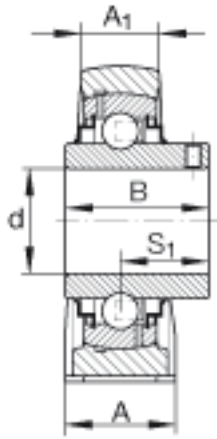

INA RAKY2-3/16参数

尺寸	d	55.5625	mm	-
	L	224.993	mm	-
	H <sub>2</sub>	124.892	mm	-
	A	62.5094	mm	-
	A <sub>1</sub>	35.0012	mm	-
	B	55.6006	mm	-
	H	61.8998	mm	-
	H <sub>1</sub>	23.3934	mm	-
	J	175.743	mm	-
	N	18.0086	mm	-
	N <sub>1</sub>	11.2522	mm	-
	Q	1/8"	NPT	-
	S <sub>1</sub>	33.401	mm	-
	重量	m	3674.1	g
基本额定载荷	C <sub>r</sub>	43500	N	基本额定动载荷，径向
	C <sub>0r</sub>	29000	N	基本额定静载荷，径向
说明		GG. AK11		轴承座的型号
		GY1203-KRR-B-AS2/V		轴承的型号

INA RAKY2-3/16图片

参考资料:<http://www.sozhou.com/p/5ebe1e38.html>