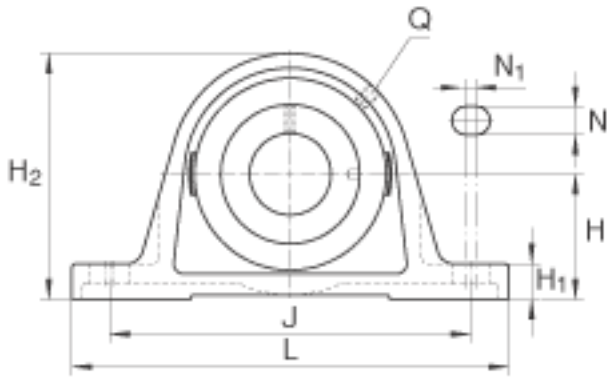

参考资料:<http://www.sozhou.com/p/5ebe1e38.html>