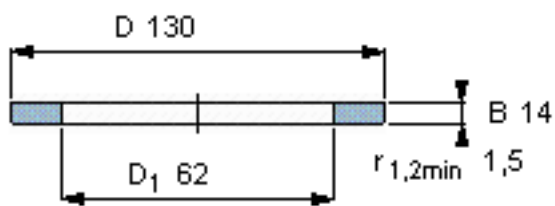

SKF GS 89412参数

尺寸	d	60	mm	-
	D	130	mm	-
	B	14	mm	-
	d ₁	-	mm	-
	D ₁	62	mm	-
	r ₁ 、r _{1.2}	1.5	mm	-
重量	重量	1140	g	-
型号	型号	GS 89412	-	-

SKF GS 89412图片

轴承座垫圈

轴承座垫圈

参考资料:<http://www.sozhou.com/p/5eba79dc.html>