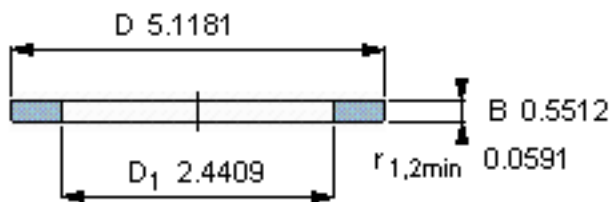

SKF GS 89412参数

尺寸	d	60	mm	-
	D	130	mm	-
	B	14	mm	-
	d ₁	-	mm	-
	D ₁	62	mm	-
	r ₁ 、r _{1.2}	1.5	mm	-
重量	重量	1140	g	-
型号	型号	GS 89412	-	-

SKF GS 89412图片

轴承座垫圈

轴承座垫圈

参考资料:<http://www.sozhou.com/p/5eba79dc.html>