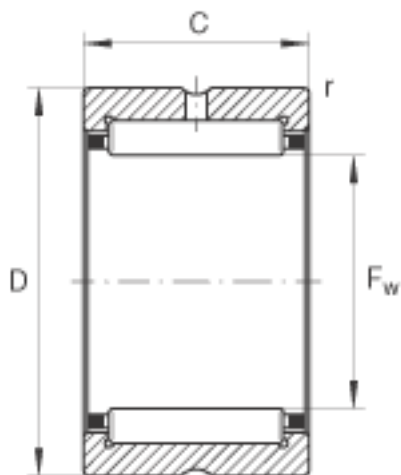

INA RNA4928参数

疲劳极限载荷	C_{ur}	78000	N	疲劳极限载荷，径向
极限转速	n_G	2900	r/min	极限转速
参考转速	n_B	1810	r/min	参考转速
尺寸	F_w	160	mm	-
	D	190	mm	-
	C	50	mm	-
	r_{min}	1.5	mm	-
重量	m	2350	g	质量
基本额定载荷	C_r	237000	N	基本额定动载荷，径向
	C_{0r}	500000	N	基本额定静载荷，径向

INA RNA4928图片

参考资料:<http://www.sozhou.com/p/5e61727e.html>