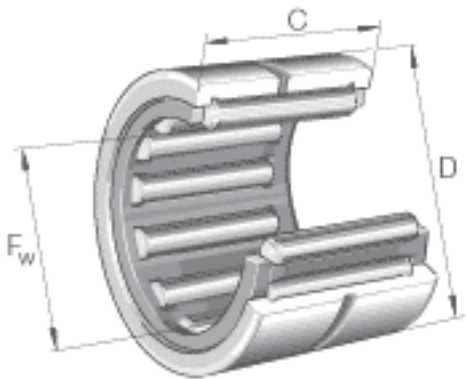

INA RNA4928参数

疲劳极限载荷	C_{ur}	78000	N	疲劳极限载荷，径向
极限转速	n_G	2900	r/min	极限转速
参考转速	n_B	1810	r/min	参考转速
尺寸	F_w	160	mm	-
	D	190	mm	-
	C	50	mm	-
	r_{min}	1.5	mm	-
重量	m	2350	g	质量
基本额定载荷	C_r	237000	N	基本额定动载荷，径向
	C_{0r}	500000	N	基本额定静载荷，径向

INA RNA4928图片