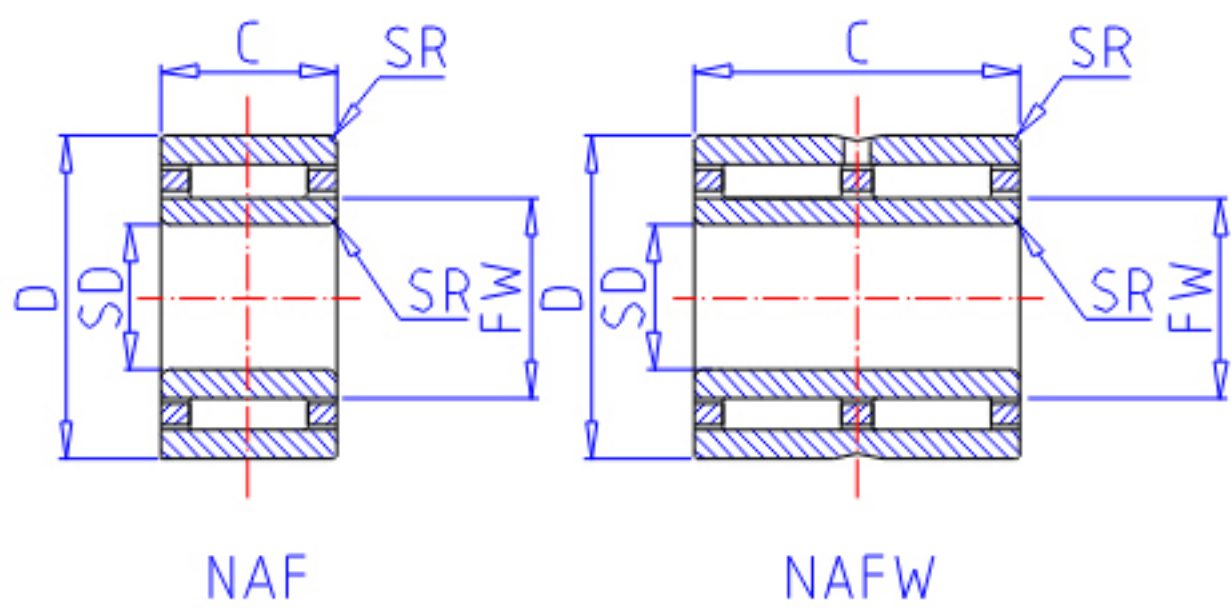

IKO NAF 254216参数

轴径	STDRT	25	mm	轴径
型号	ORDER	NAF 254216		型号
重量	MASS	94.0	g	重量
主要尺寸	SD	25	mm	内径
	FW	30	mm	内径
	D	42	mm	外径
	C	16	mm	宽度
安装尺寸	SR	0.3	mm	(最小)
	SDB	35.4	mm	-
	DA	40	mm	(最大)
	SDAMIN	27	mm	(最小)
	SDAMAX	29.0	mm	(最大)
	DB	30.6	mm	-
基本额定载荷	CR	20800	N	动载荷
	COR	28400	N	静载荷
搭配内圈	IR	LRT 253016		搭配内圈

IKO NAF 254216图片