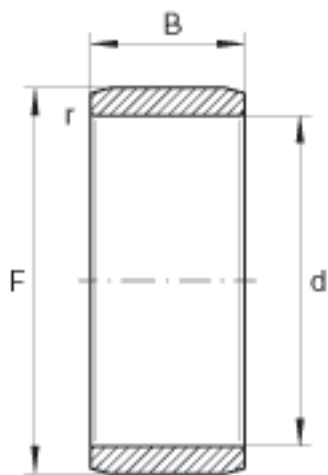

INA PI121616参数

尺寸	d	19.05	mm	-
	F	25.4	mm	-
	B	25.4	mm	-
重量	m	42.1	g	质量

INA PI121616图片

参考资料:<http://www.sozhou.com/p/5e507d79.html>