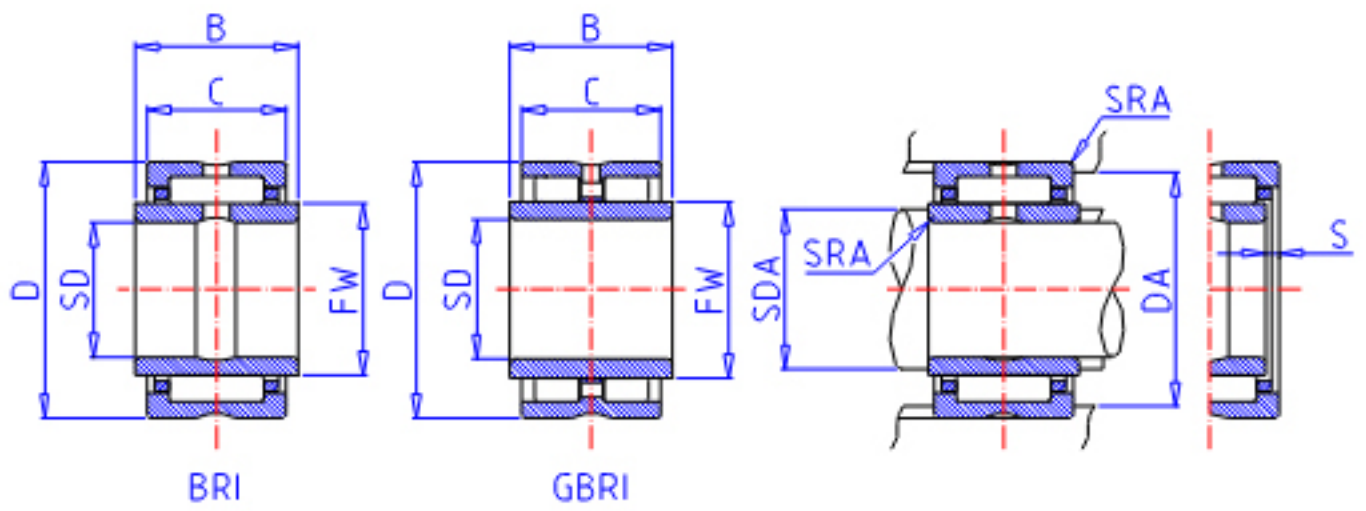

参考资料:<http://www.sozhou.com/p/5e187f65.html>