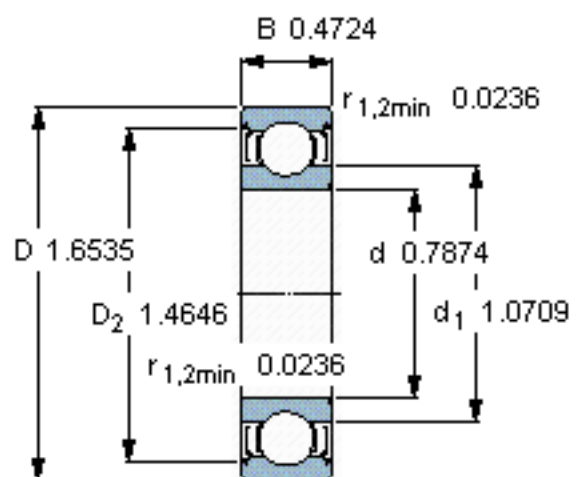

计算系数

k_r 0,025

f_0 14