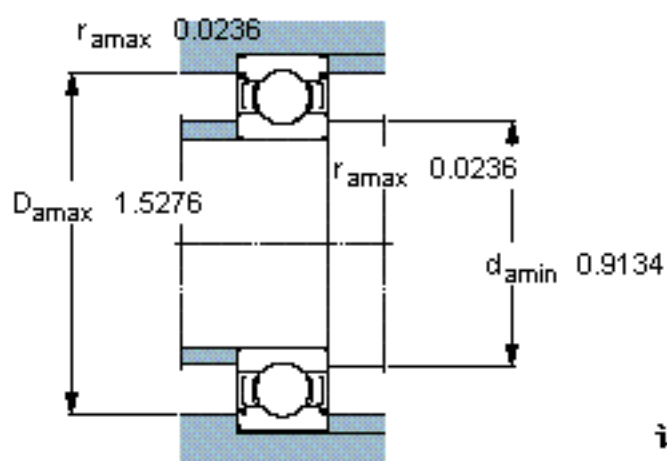

计算系数

k_r 0,025

f_0 14