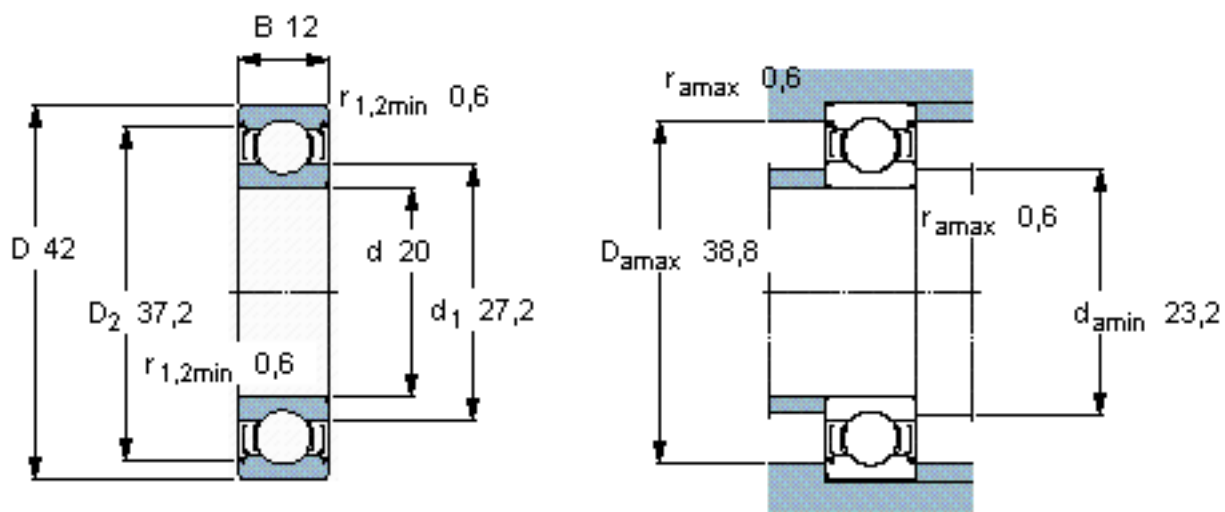

SKF 6004-2Z *参数

主要尺寸	d	20	mm	-
	D	42	mm	-
	B	12	mm	-
基本额定载荷	C	9950	N	动载荷
	C_0	5000	N	静载荷
疲劳载荷极限	P_u	212	N	-
额定转速	参考转速	38000	r/min	-
	极限转速	19000	r/min	-
重量	重量	69	g	-
型号	* SKF 探索者轴承	6004-2Z *	-	-

SKF 6004-2Z *图片