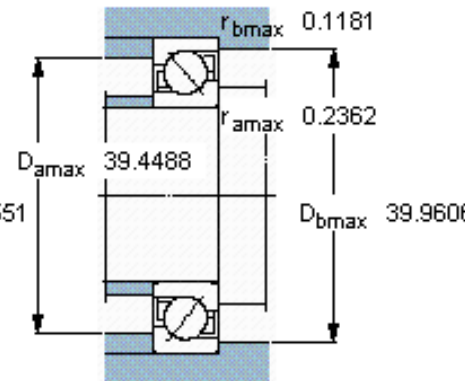

SKF 70/710 AMB参数

主要尺寸	d	710	mm	-
	D	1030	mm	-
	B	140	mm	-
基本额定载荷	C	1190000	N	动载荷
	C_0	3250000	N	静载荷
疲劳载荷极限	P_u	46500	N	-
额定转速	参考转速	560	r/min	-
	极限转速	600	r/min	-
重量	重量	370000	g	-
型号	* SKF 探索者轴承	70/710 AMB	-	-

SKF 70/710 AMB图片

参考资料:<http://www.sozhou.com/p/5df5e175.html>

计算系数

k_r 0,085

k_a 0,5

e 0,8

X 0,39

Y 0,76