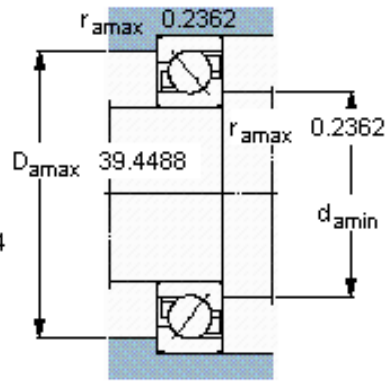

SKF 70/710 AMB参数

主要尺寸	d	710	mm	-
	D	1030	mm	-
	B	140	mm	-
基本额定载荷	C	1190000	N	动载荷
	C_0	3250000	N	静载荷
疲劳载荷极限	P_u	46500	N	-
额定转速	参考转速	560	r/min	-
	极限转速	600	r/min	-
重量	重量	370000	g	-
型号	* SKF 探索者轴承	70/710 AMB	-	-

SKF 70/710 AMB图片

参考资料:<http://www.sozhou.com/p/5df5e175.html>

计算系数

k_r 0,085

k_a 0,5

e 0,8

X 0,39

Y 0,76