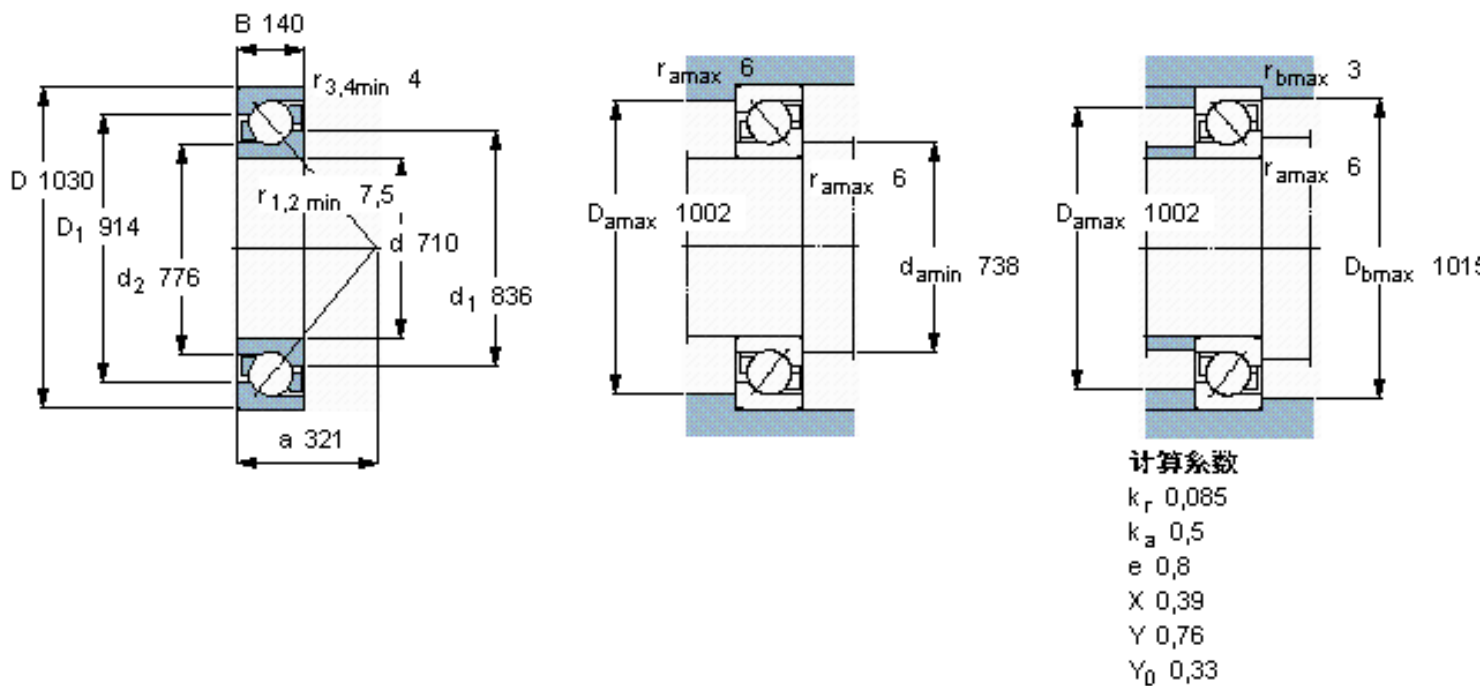

SKF 70/710 AMB参数

主要尺寸	d	710	mm	-
	D	1030	mm	-
	B	140	mm	-
基本额定载荷	C	1190000	N	动载荷
	C_0	3250000	N	静载荷
疲劳载荷极限	P_u	46500	N	-
额定转速	参考转速	560	r/min	-
	极限转速	600	r/min	-
重量	重量	370000	g	-
型号	* SKF 探索者轴承	70/710 AMB	-	-

SKF 70/710 AMB图片

参考资料:<http://www.sozhou.com/p/5df5e175.html>

计算系数

k_r 0,085

k_a 0,5

e 0,8

X 0,39

Y 0,76