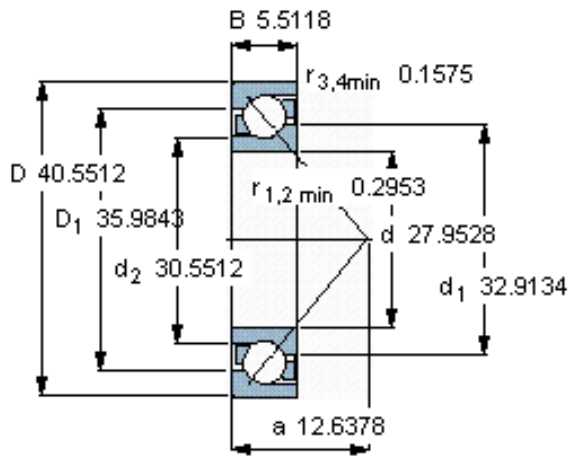

SKF 70/710 AMB参数

主要尺寸	d	710	mm	-
	D	1030	mm	-
	B	140	mm	-
基本额定载荷	C	1190000	N	动载荷
	C_0	3250000	N	静载荷
疲劳载荷极限	P_u	46500	N	-
额定转速	参考转速	560	r/min	-
	极限转速	600	r/min	-
重量	重量	370000	g	-
型号	* SKF 探索者轴承	70/710 AMB	-	-

SKF 70/710 AMB图片

参考资料:<http://www.sozhou.com/p/5df5e175.html>

计算系数

k_r 0,085

k_a 0,5

e 0,8

X 0,39

Y 0,76