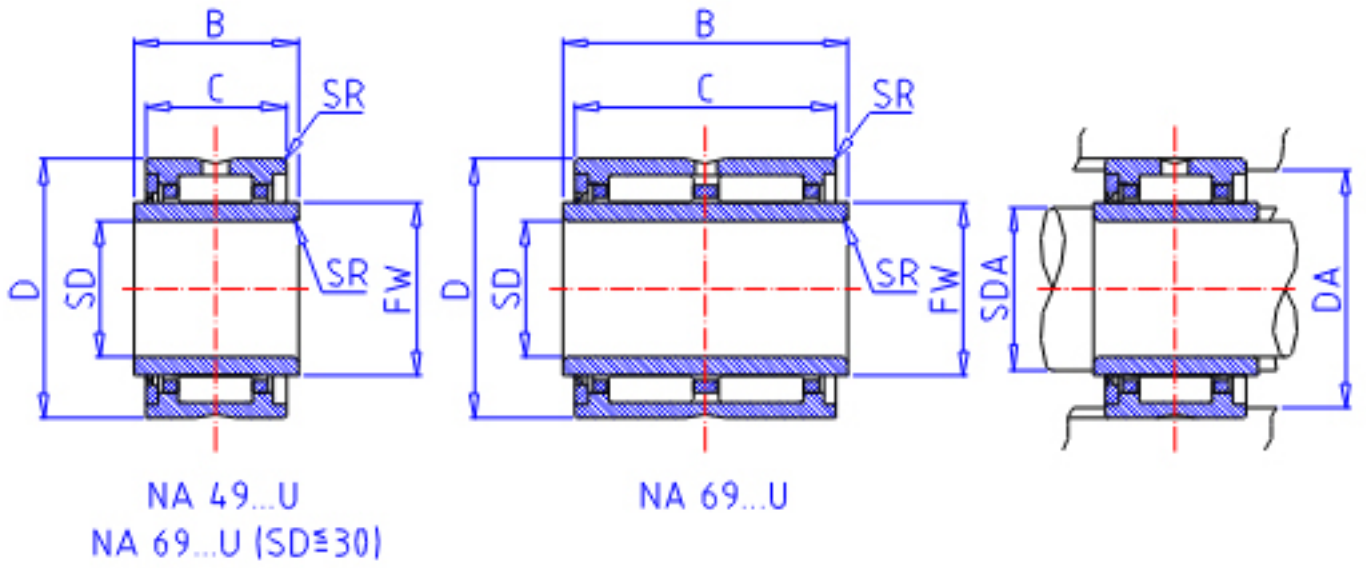

参考资料:<http://www.sozhou.com/p/5df0f911.html>