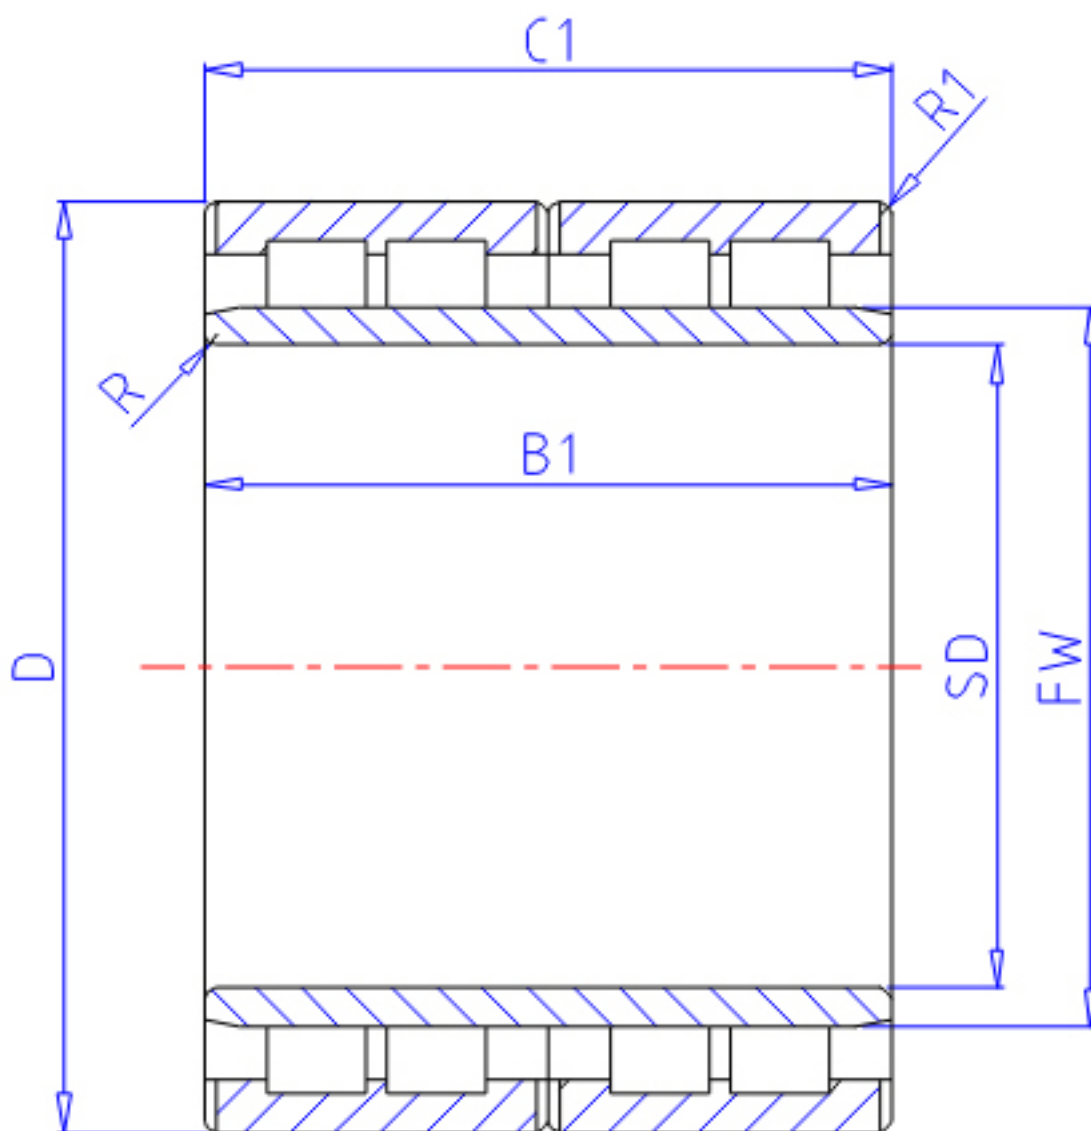

参考资料:<http://www.sozhou.com/p/5dcee1bf.html>