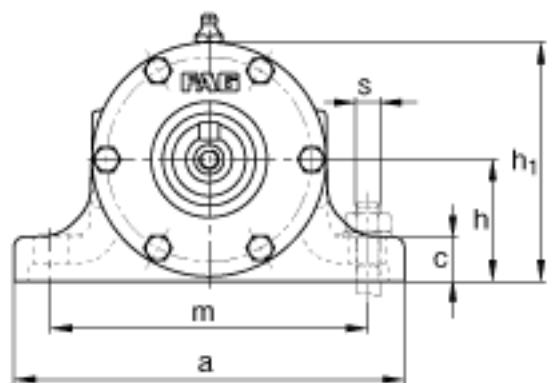

FAG VRE313-D参数

尺寸	d	65	mm	-
	a	290	mm	-
	h₁	183	mm	-
	g₂	480	mm	-
	B	33	mm	-
	b	70	mm	-
	c	25	mm	-
	D	140	mm	-
	d₂	75	mm	-
	d₄	55	mm	-
	e	405	mm	-
	h	95	mm	-
	m	230	mm	-
	n	360	mm	-
	s	M16		-
	w₂	110	mm	-
	w₃	112	mm	-
	w₄	189.5	mm	-
	w₅	350	mm	-
	w₆	729	mm	-
说明		NU313-E-TVP2		型号, 轴承, 左侧
		6313		型号, 轴承, 右侧
		VR313-D		轴承座
		VRW313-D		轴, 完全
重量	m₁	33800	g	质量, 轴承座
	m₂	59300	g	质量, 单元
说明		VRE3		型号, 轴承单元系列

FAG VRE313-D图片

参考资料:<http://www.sozhou.com/p/5d8a9303.html>