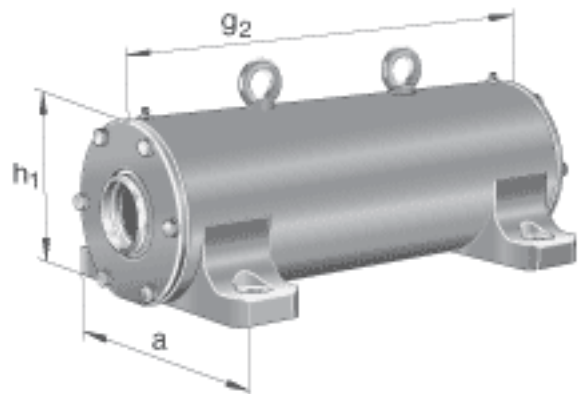

FAG VRE313-D参数

尺寸	d	65	mm	-
	a	290	mm	-
	h₁	183	mm	-
	g₂	480	mm	-
	B	33	mm	-
	b	70	mm	-
	c	25	mm	-
	D	140	mm	-
	d₂	75	mm	-
	d₄	55	mm	-
	e	405	mm	-
	h	95	mm	-
	m	230	mm	-
	n	360	mm	-
	s	M16		-
	w₂	110	mm	-
	w₃	112	mm	-
	w₄	189.5	mm	-
	w₅	350	mm	-
	w₆	729	mm	-
说明		NU313-E-TVP2		型号, 轴承, 左侧
		6313		型号, 轴承, 右侧
		VR313-D		轴承座
		VRW313-D		轴, 完全
重量	m₁	33800	g	质量, 轴承座
	m₂	59300	g	质量, 单元
说明		VRE3		型号, 轴承单元系列

FAG VRE313-D图片

参考资料:<http://www.sozhou.com/p/5d8a9303.html>