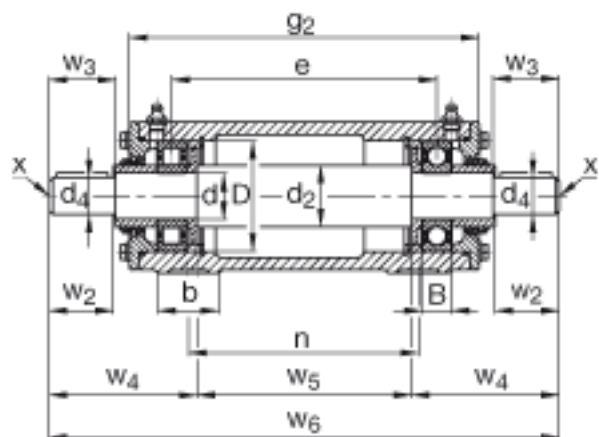

FAG VRE313-D参数

尺寸	d	65	mm	-
	a	290	mm	-
	h₁	183	mm	-
	g₂	480	mm	-
	B	33	mm	-
	b	70	mm	-
	c	25	mm	-
	D	140	mm	-
	d₂	75	mm	-
	d₄	55	mm	-
	e	405	mm	-
	h	95	mm	-
	m	230	mm	-
	n	360	mm	-
	s	M16		-
	w₂	110	mm	-
	w₃	112	mm	-
	w₄	189.5	mm	-
	w₅	350	mm	-
	w₆	729	mm	-
说明		NU313-E-TVP2		型号, 轴承, 左侧
		6313		型号, 轴承, 右侧
		VR313-D		轴承座
		VRW313-D		轴, 完全
重量	m₁	33800	g	质量, 轴承座
	m₂	59300	g	质量, 单元
说明		VRE3		型号, 轴承单元系列

FAG VRE313-D图片

参考资料:<http://www.sozhou.com/p/5d8a9303.html>