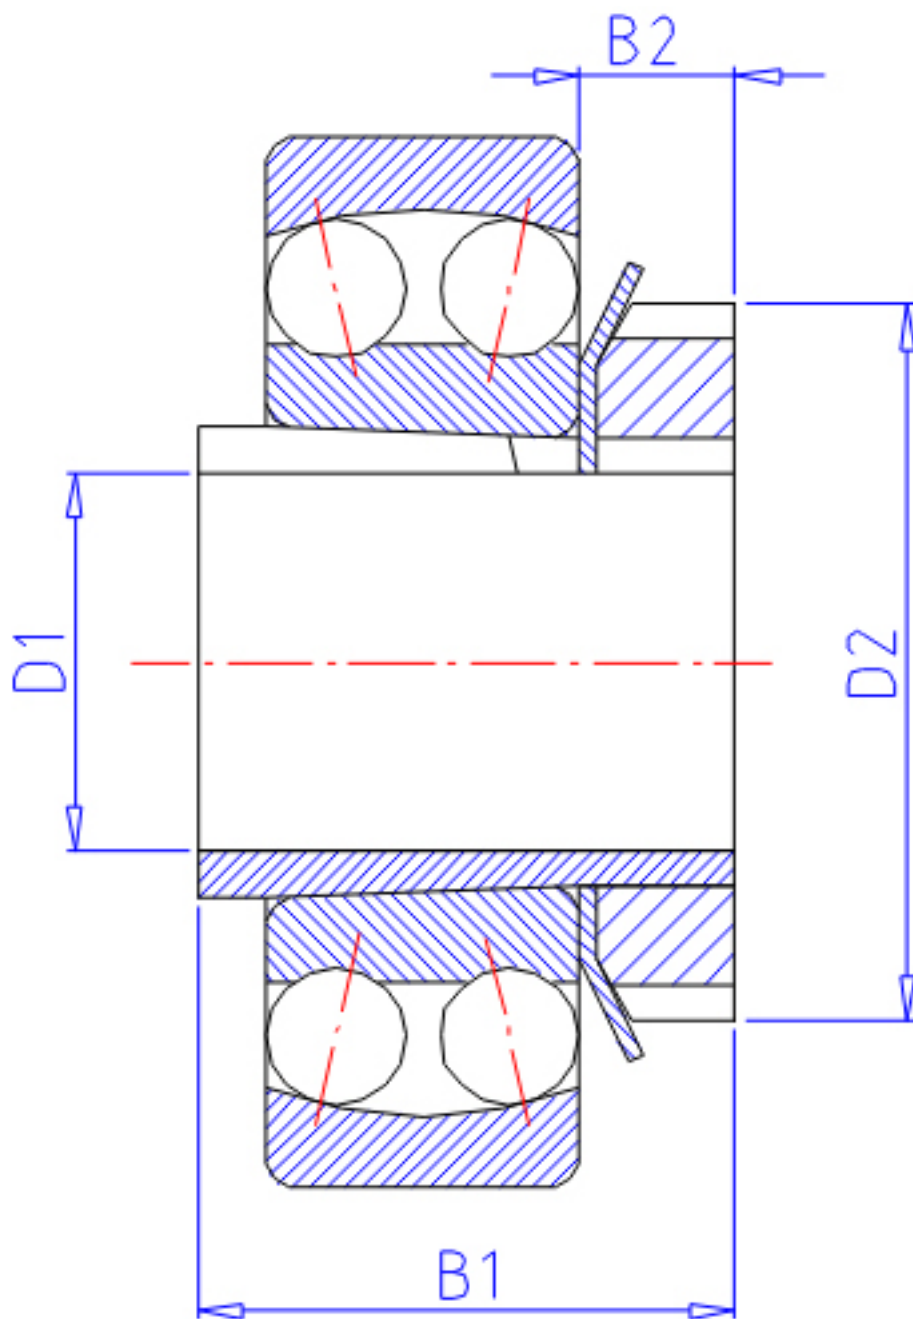

NTN 2210K;H310X参数

主要尺寸	D1	45	mm	-
	B1	42	mm	-
	D2	70	mm	-
	B2	12	mm	-
型号	ORDER	2210K;H310X		型号
重量	MASS	300	g	重量
安装尺寸	S1	10	mm	(最大)
	DA	83	mm	(最大)
	RAS	1	mm	(最大)
基本额定载荷	CR	23300	N	动载荷
	COR	8450	N	静载荷

NTN 2210K;H310X图片