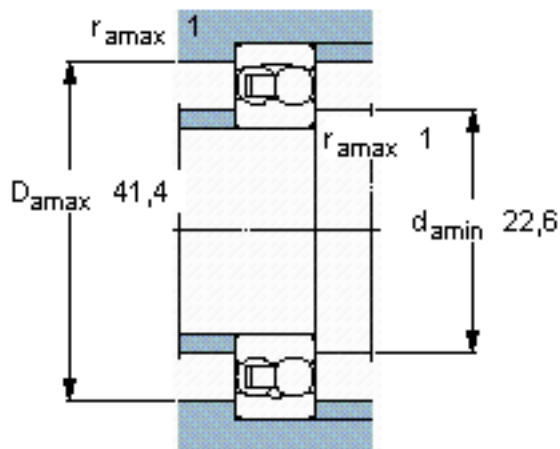

SKF 2303 M参数

主要尺寸	d	17	mm	-
	D	47	mm	-
	B	19	mm	-
基本额定载荷	C	14600	N	动载荷
	C_0	3550	N	静载荷
疲劳载荷极限	P_u	190	N	-
额定转速	参考转速	30000	r/min	-
	极限转速	22000	r/min	-
重量	重量	180	g	-
型号	型号	2303 M	-	-

SKF 2303 M图片

计算系数

e 0,52
Y₁ 1,2
Y₂ 1,9
Y₀ 1,3