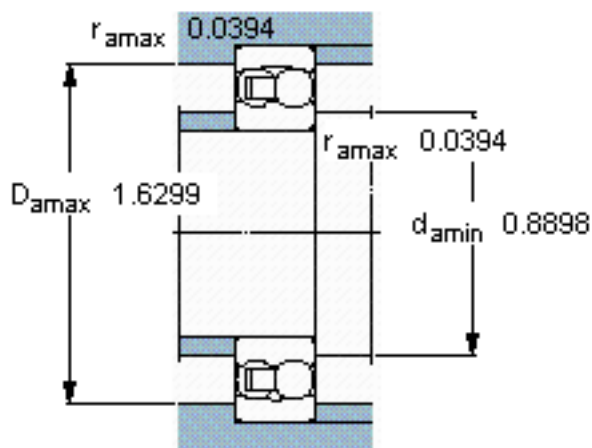

SKF 2303 M参数

主要尺寸	d	17	mm	-
	D	47	mm	-
	B	19	mm	-
基本额定载荷	C	14600	N	动载荷
	C_0	3550	N	静载荷
疲劳载荷极限	P_u	190	N	-
额定转速	参考转速	30000	r/min	-
	极限转速	22000	r/min	-
重量	重量	180	g	-
型号	型号	2303 M	-	-

SKF 2303 M图片

计算系数

e 0,52
Y₁ 1,2
Y₂ 1,9
Y₀ 1,3