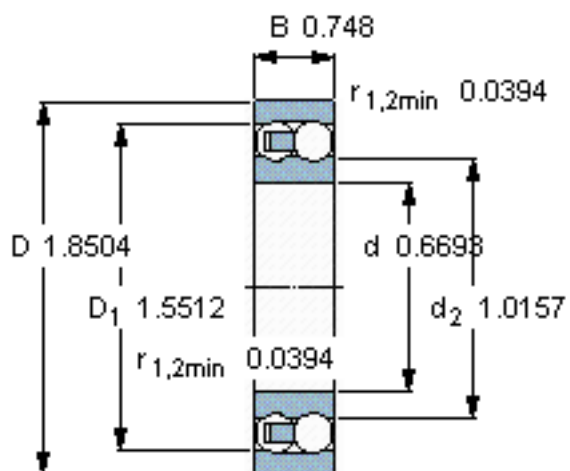

SKF 2303 M参数

主要尺寸	d	17	mm	-
	D	47	mm	-
	B	19	mm	-
基本额定载荷	C	14600	N	动载荷
	C_0	3550	N	静载荷
疲劳载荷极限	P_u	190	N	-
额定转速	参考转速	30000	r/min	-
	极限转速	22000	r/min	-
重量	重量	180	g	-
型号	型号	2303 M	-	-

SKF 2303 M图片

计算系数

e 0,52
Y₁ 1,2
Y₂ 1,9
Y₀ 1,3