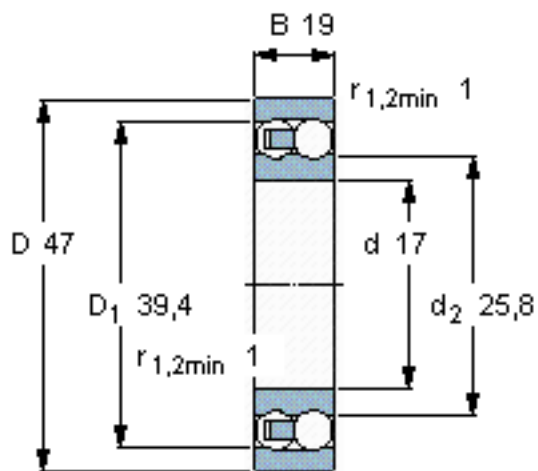

SKF 2303 M参数

主要尺寸	d	17	mm	-
	D	47	mm	-
	B	19	mm	-
基本额定载荷	C	14600	N	动载荷
	C_0	3550	N	静载荷
疲劳载荷极限	P_u	190	N	-
额定转速	参考转速	30000	r/min	-
	极限转速	22000	r/min	-
重量	重量	180	g	-
型号	型号	2303 M	-	-

SKF 2303 M图片

计算系数

e 0,52
Y₁ 1,2
Y₂ 1,9
Y₀ 1,3