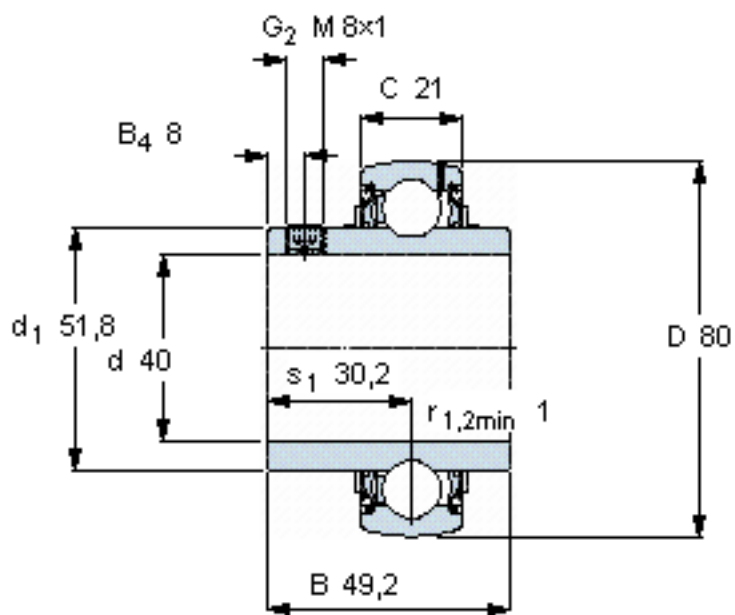

### SKF YAR 208-2F参数

主要尺寸	d	40	mm	-
	D	80	mm	-
	B	49.2	mm	-
	C	21	mm	-
基本额定载荷	C	30700	N	动载荷
	$C_0$	19000	N	静载荷
疲劳载荷极限	$P_u$	800	N	-
极限转速	带h6轴公差	4800	r/min	-
重量	重量	550	g	-
型号	型号	YAR 208-2F	-	-

### SKF YAR 208-2F图片

**六角键销尺寸 [mm]**

4

**推荐的紧固扭矩 [Nm]**

6,5

**适宜的橡胶活圈**

RIS 208 A

**计算系数**