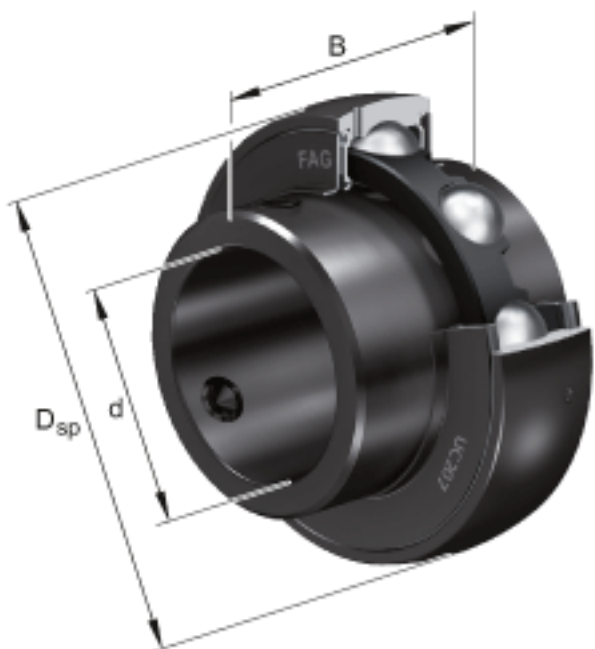

FAG UC207-22参数

尺寸	d	34.925	mm	-
	D_{SP}	72	mm	-
	B	42.9	mm	-
	A	7	mm	-
	C	20	mm	-
	C_2	20.6	mm	-
	C_a	5.7	mm	-
	d_1	46.84	mm	-
	S	17.5	mm	-
	W	63.5	mm	-
重量	m	470	g	重量
基本额定载荷	C_r	25500	N	基本额定动载荷，径向
	C_{0r}	15300	N	基本额定静载荷，径向

FAG UC207-22图片

参考资料:<http://www.sozhou.com/p/5cc9be69.html>