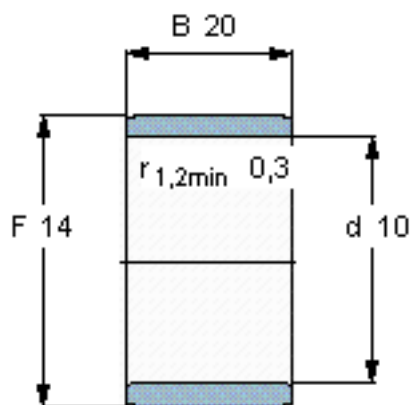

### SKF IR 10x14x20参数

主要尺寸	d	10	mm	-
	F	14	mm	-
	B	20	mm	-
	最小	0.3	mm	-
重量	重量	12	g	-
型号	型号	IR 10x14x20	-	-

### SKF IR 10x14x20图片

参考资料:<http://www.sozhou.com/p/5cbf5ce6.html>