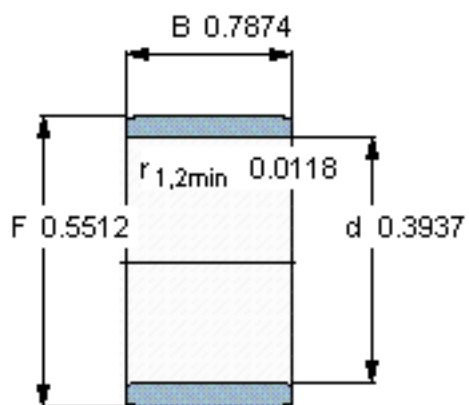

### SKF IR 10x14x20参数

主要尺寸	d	10	mm	-
	F	14	mm	-
	B	20	mm	-
	最小	0.3	mm	-
重量	重量	12	g	-
型号	型号	IR 10x14x20	-	-

### SKF IR 10x14x20图片

参考资料:<http://www.sozhou.com/p/5cbf5ce6.html>