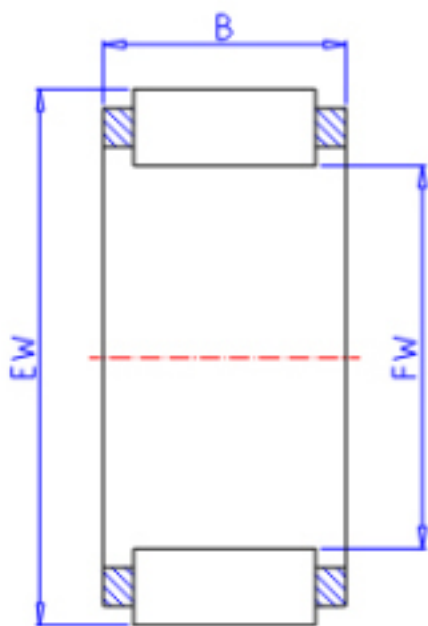

KOYO RS40/20参数

主要尺寸	FW	40.00	mm	内径
	EW	47.00	mm	外径
	B	20.0	mm	宽度
型号	ORDER	RS40/20		型号
基本额定载荷	C	27600	N	动载荷
	C0	44800	N	静载荷
极限转速	NO	11000	1/min	油润滑

KOYO RS40/20图片

参考资料:<http://www.sozhou.com/p/5c983bda.html>