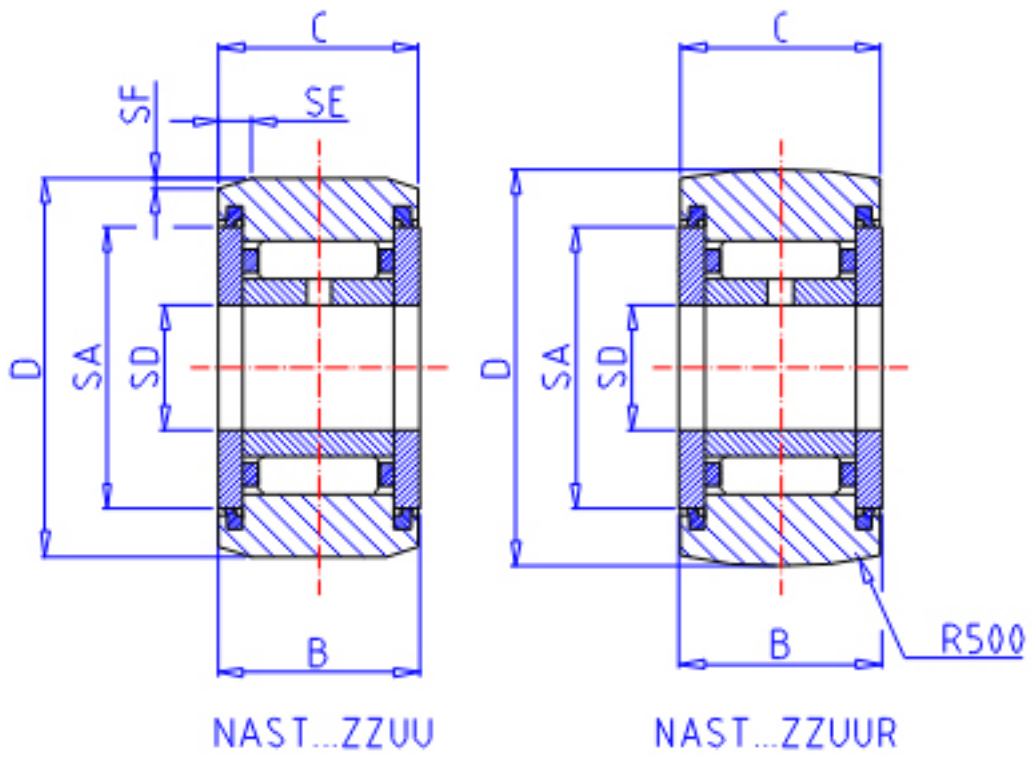

IKO NAST 10ZZUU参数

轴径	STDRT	10	mm	轴径
型号	ORDER	NAST 10ZZUU		型号
重量	MASS	65.0	g	重量
主要尺寸	SD	10	mm	内径
	D	30	mm	外径
	B	16	mm	宽度
	C	15.8	mm	宽度
	SA	23.5	mm	-
	SE	2.5	mm	-
	SF	0.8	mm	-
基本额定载荷	CR	9790	N	动载荷
	COR	9680	N	静载荷

IKO NAST 10ZZUU图片

参考资料:<http://www.sozhou.com/p/5c47ecee.html>