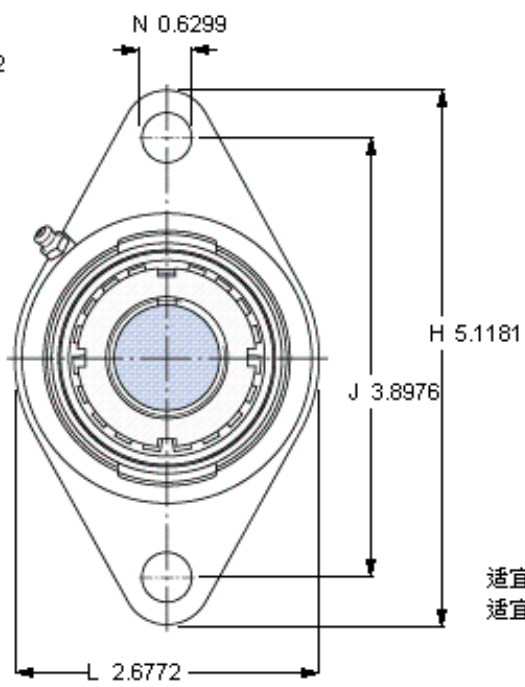

### SKF FYTJ 25 KF参数

主要尺寸	$d_1$	19.05	mm	-
	$A_1$	27	mm	-
	J	99	mm	-
	L	68	mm	-
	T	36	mm	-
基本额定载荷	C	14000	N	动载荷
	$C_0$	7800	N	静载荷
极限转速	极限转速	7000	r/min	-
重量	重量	720	g	-
型号	无紧定套的轴承单元	FYTJ 25 KF	-	-
	轴承座	FYTJ 505	-	-
	轴承	YSA 205-2FK	-	-
	紧定套	HE 2305	-	-

### SKF FYTJ 25 KF图片

参考资料: <http://www.sozhou.com/p/5c4216df.html>

适宜的止动环 [Nm]  
 适宜的钩形扳手

13-1  
 HN 5