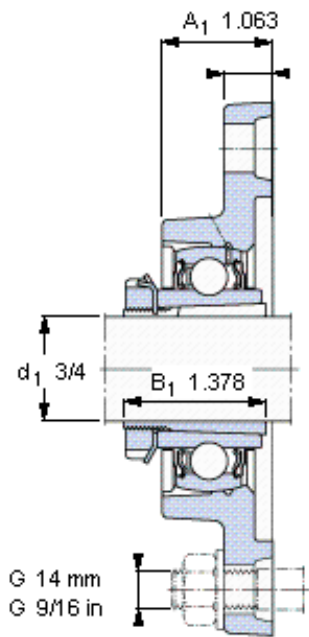

### SKF FYTJ 25 KF参数

主要尺寸	$d_1$	19.05	mm	-
	$A_1$	27	mm	-
	J	99	mm	-
	L	68	mm	-
	T	36	mm	-
基本额定载荷	C	14000	N	动载荷
	$C_0$	7800	N	静载荷
极限转速	极限转速	7000	r/min	-
重量	重量	720	g	-
型号	无紧定套的轴承单元	FYTJ 25 KF	-	-
	轴承座	FYTJ 505	-	-
	轴承	YSA 205-2FK	-	-
	紧定套	HE 2305	-	-

### SKF FYTJ 25 KF图片

参考资料: <http://www.sozhou.com/p/5c4216df.html>

适宜的止动环 [Nm]  
 适宜的钩形扳手

13-1  
 HN 5