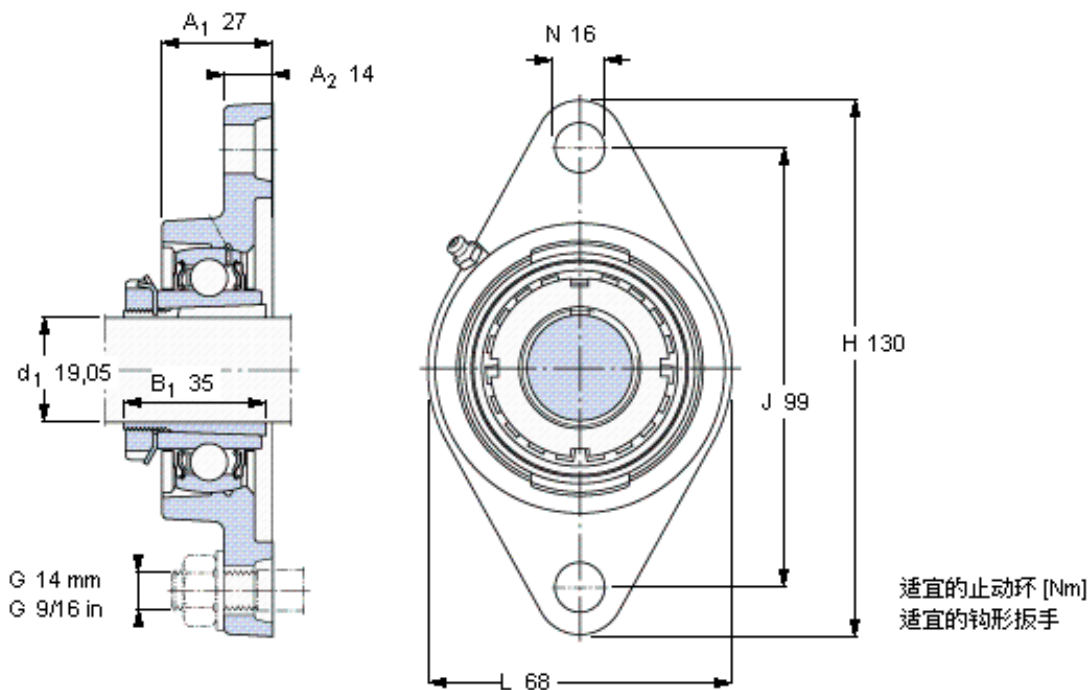

SKF FYTJ 25 KF参数

主要尺寸	d_1	19.05	mm	-
	A_1	27	mm	-
	J	99	mm	-
	L	68	mm	-
	T	36	mm	-
基本额定载荷	C	14000	N	动载荷
	C_0	7800	N	静载荷
极限转速	极限转速	7000	r/min	-
重量	重量	720	g	-
型号	无紧定套的轴承单元	FYTJ 25 KF	-	-
	轴承座	FYTJ 505	-	-
	轴承	YSA 205-2FK	-	-
	紧定套	HE 2305	-	-

SKF FYTJ 25 KF图片

参考资料: <http://www.sozhou.com/p/5c4216df.html>